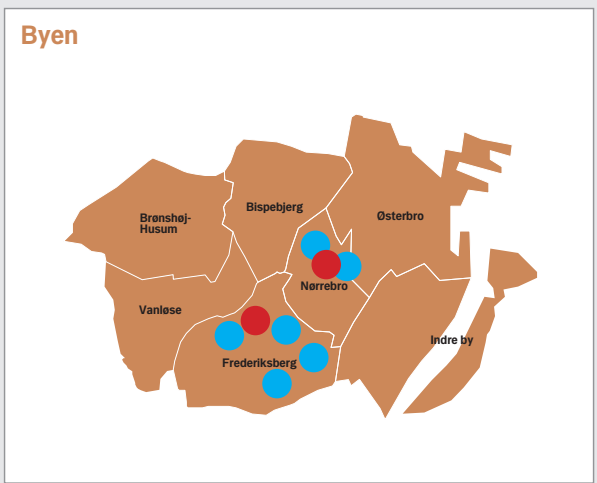

# Region Hovedstaden

## PCRtest for COVID-19

**Albertslund**  
Hedemarksvej 14  
2620 Albertslund

**Amager**  
Sundholmsvej 22  
2300 København S

**Ballerup**  
Energivej 50  
2750 Ballerup

**Birkerød**  
Bistrupvej 1  
3460 Birkerød

**Bornholm**  
Ullasvej 39C  
3700 Rønne

**Brøndby**  
Nygårds Plads 31  
2605 Brøndby

**Dragør**  
Halvejen 3  
2791 Dragør

**Espergærde**  
Kløvermarken 12  
3060 Espergærde

**Frederiksberg**  
Stockflethsvej 2  
2000 Frederiksberg

**Frederikssund**  
Lundevej 11B  
3600 Frederikssund

**Gentofte**  
Hellerupvej 24  
2900 Hellerup

**Gladsaxe**  
Rådhus Alle 7  
2860 Søborg

**Glostrup**  
Stadionvej 80  
2600 Glostrup

**Gribskov**  
Larsensvej 15B  
3230 Græsted