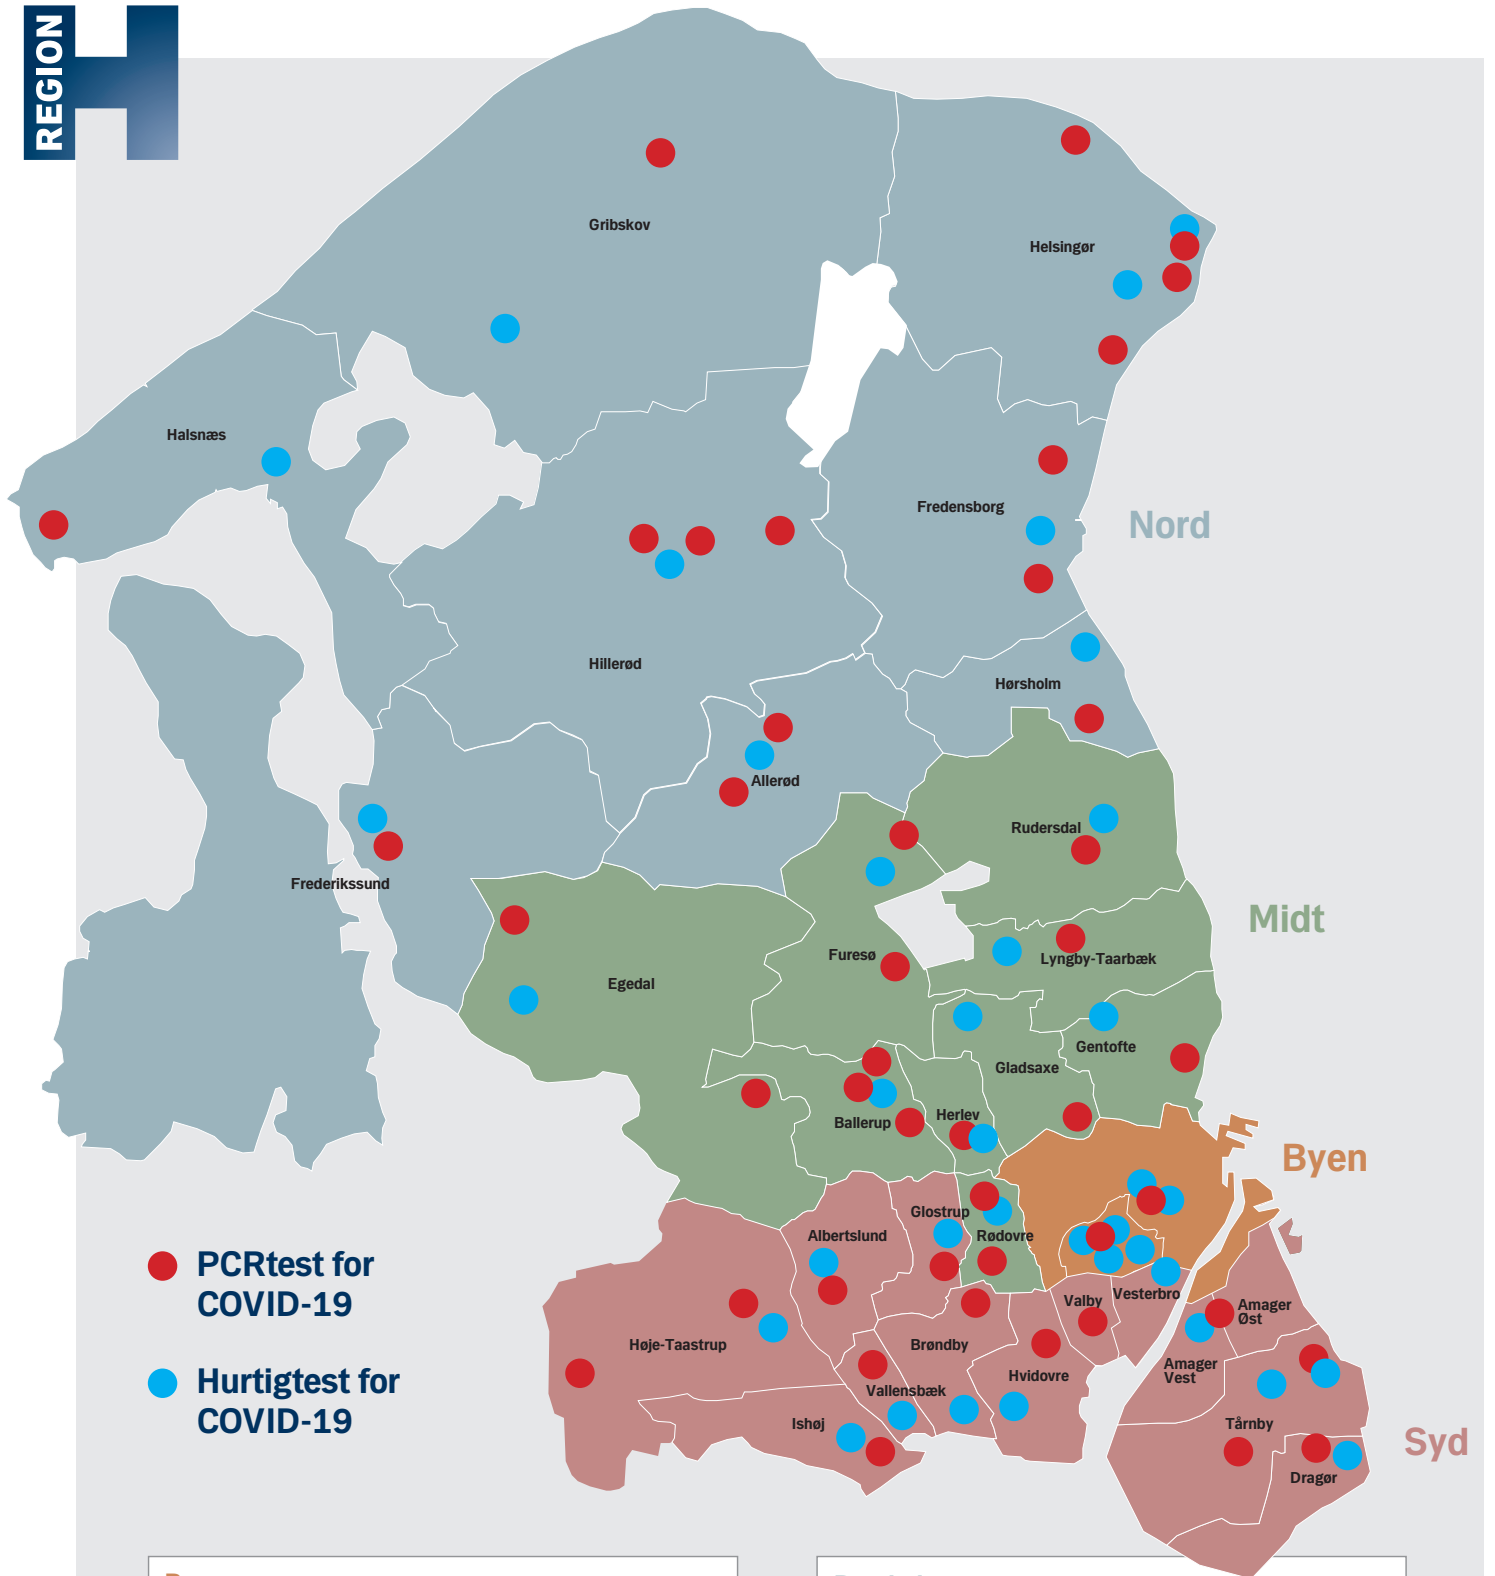

# Region Hovedstaden

## PCRtest for COVID-19

**Albertslund**  
Hedemarksvej 14  
2620 Albertslund

**Amager**  
Sundholmsvej 22  
2300 København S

**Ballerup**  
Energivej 50  
2750 Ballerup

**Birkerød**  
Bistrupvej 1  
3460 Birkerød

**Bornholm**  
Ullasvej 39C  
3700 Rønne

**Brøndby**  
Nygårds Plads 31  
2605 Brøndby

**Dragør**  
Halvejen 3  
2791 Dragør

**Espergærde**  
Kløvermarken 12  
3060 Espergærde

**Frederiksberg**  
Stockflethsvej 2  
2000 Frederiksberg

**Frederikssund**  
Lundevej 11B  
3600 Frederikssund

**Gentofte**  
Hellerupvej 24  
2900 Hellerup

**Gladsaxe**  
Rådhus Alle 7  
2860 Søborg

**Glostrup**  
Stadionvej 80  
2600 Glostrup

**Gribskov**  
Larsensvej 15B  
3230 Græsted