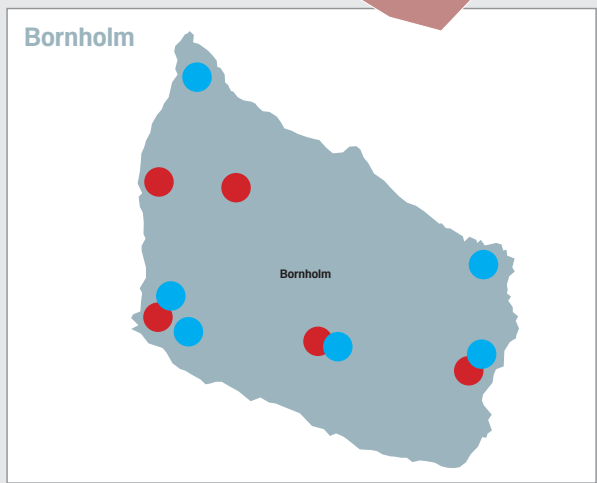

# Region Hovedstaden

## PCRtest for COVID-19

**Albertslund**  
Hedemarksvej 14  
2620 Albertslund

**Amager**  
Sundholmsvej 22  
2300 København S

**Ballerup**  
Energivej 50  
2750 Ballerup

**Birkerød**  
Bistrupvej 1  
3460 Birkerød

**Bornholm**  
Ullasvej 39C  
3700 Rønne

**Brøndby**  
Nygårds Plads 31  
2605 Brøndby

**Dragør**  
Halvejen 3  
2791 Dragør

**Espergærde**  
Kløvermarken 12  
3060 Espergærde

**Frederiksberg**  
Stockflethsvej 2  
2000 Frederiksberg