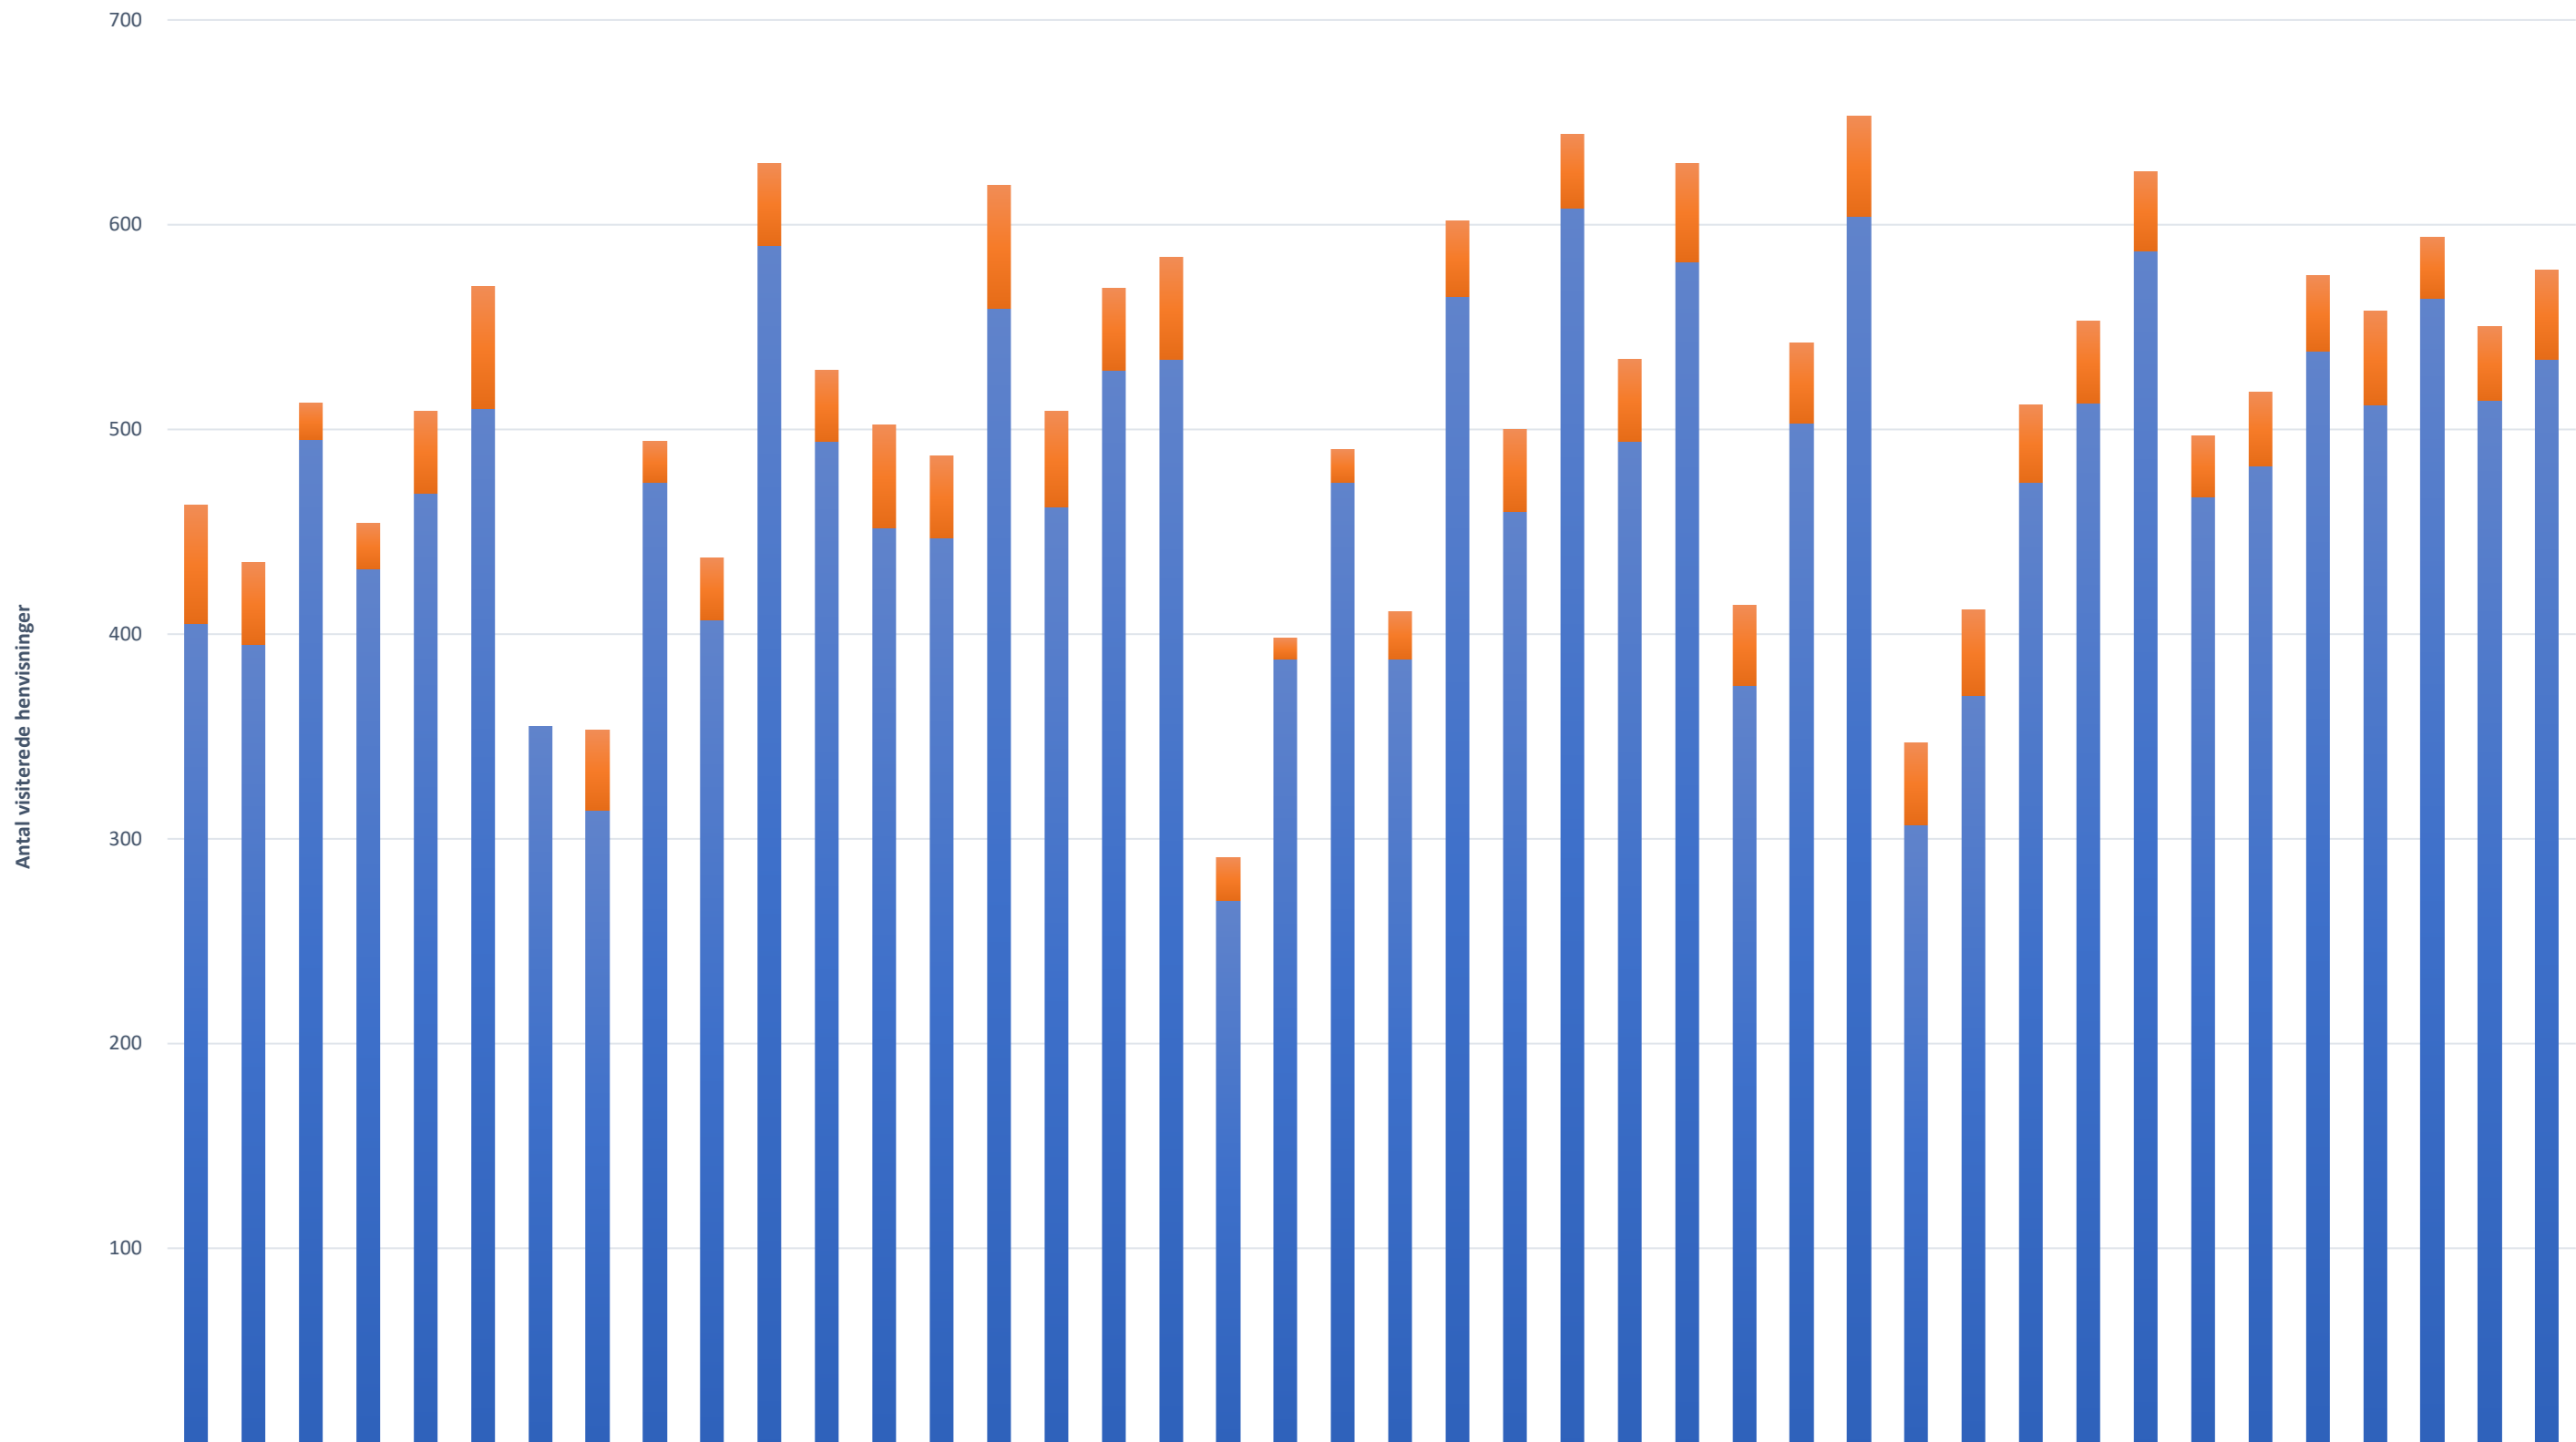

### B&U: visiterede henvisninger pr. år og mdr.

	2021-01	2021-02	2021-03	2021-04	2021-05	2021-06	2021-07	2021-08	2021-09	2021-10	2021-11	2021-12	2022-01	2022-02	2022-03	2022-04	2022-05	2022-06	2022-07	2022-08	2022-09	2022-10	2022-11	2022-12	2023-01	2023-02	2023-03	2023-04	2023-05	2023-06	2023-07	2023-08	2023-09	2023-10	2023-11	2023-12	2024-01	2024-02	2024-03	2024-04	2024-05	2024-06
Private	58	40	18	22	40	60	0	39	20	30	40	35	50	40	60	47	40	50	21	10	16	23	37	40	36	40	48	39	39	49	40	42	38	40	39	30	36	37	46	30	36	44
Henvisninger	405	395	495	432	469	510	355	314	474	407	590	494	452	447	559	462	529	534	270	388	474	388	565	460	608	494	582	375	503	604	307	370	474	513	587	467	482	538	512	564	514	534