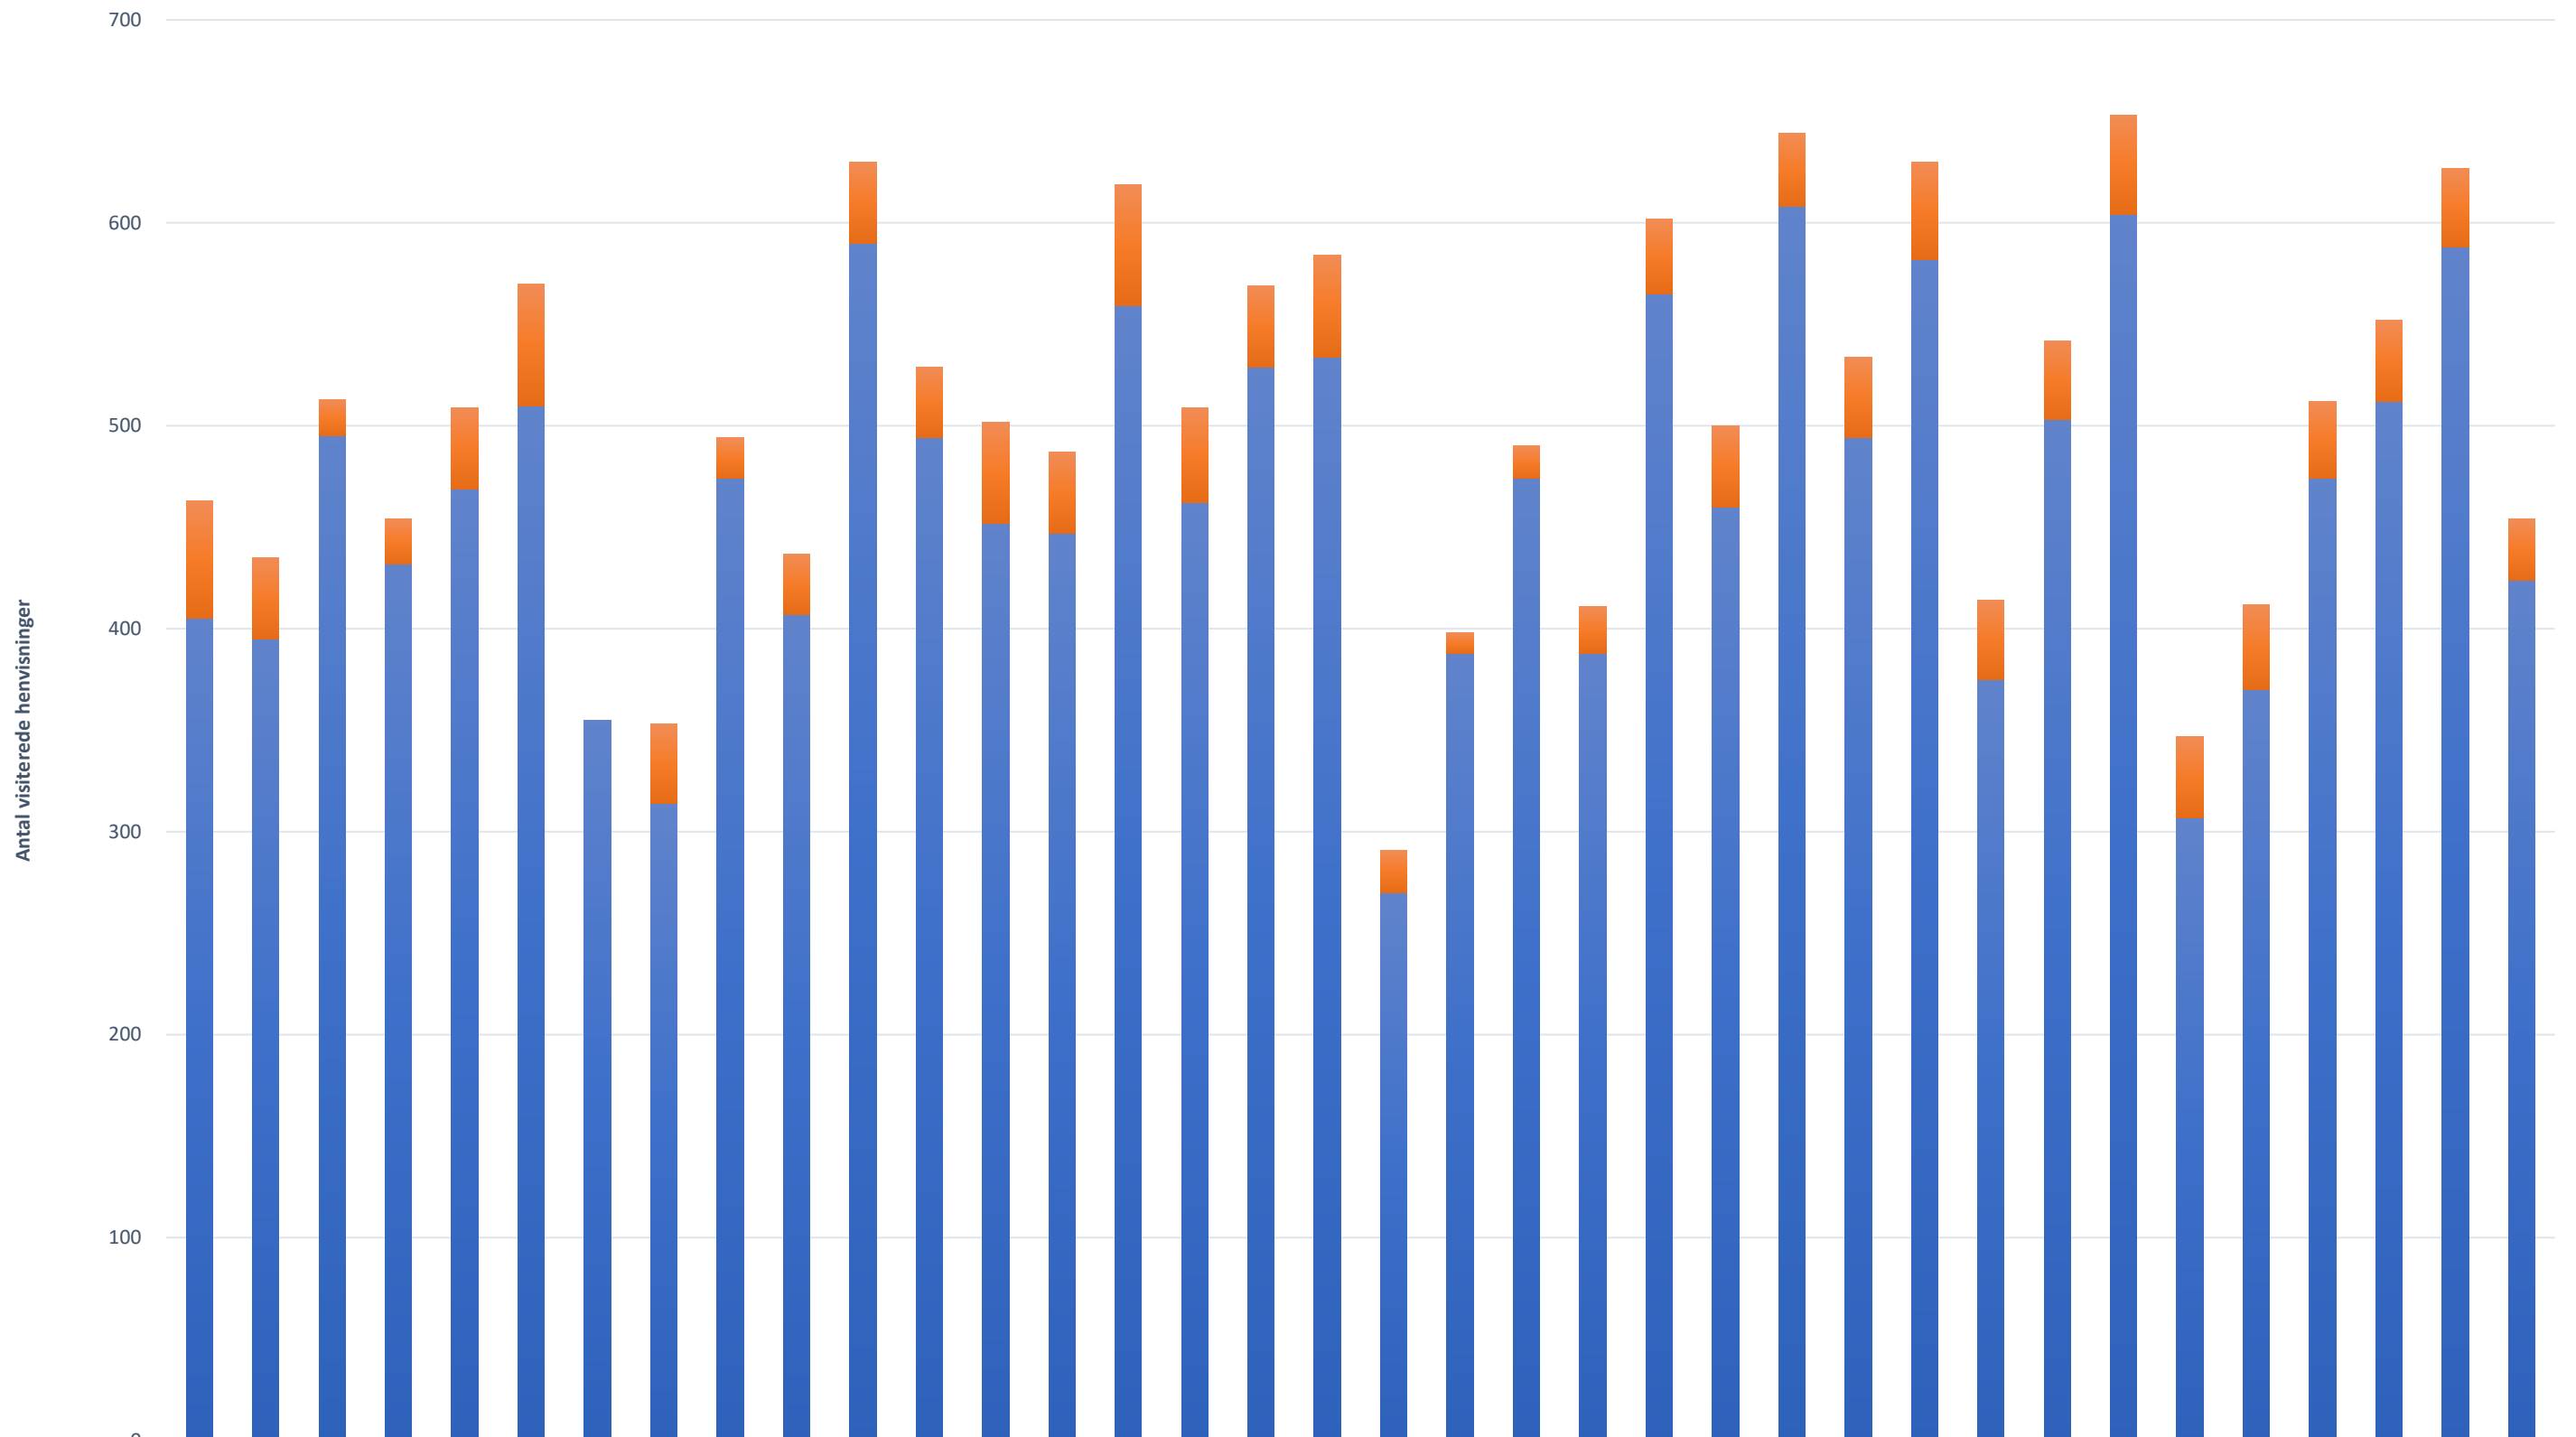

B&U: visiterede henvisninger pr. år og mdr.

	2021-01	2021-02	2021-03	2021-04	2021-05	2021-06	2021-07	2021-08	2021-09	2021-10	2021-11	2021-12	2022-01	2022-02	2022-03	2022-04	2022-05	2022-06	2022-07	2022-08	2022-09	2022-10	2022-11	2022-12	2023-01	2023-02	2023-03	2023-04	2023-05	2023-06	2023-07	2023-08	2023-09	2023-10	2023-11	2023-12
Private	58	40	18	22	40	60	0	39	20	30	40	35	50	40	60	47	40	50	21	10	16	23	37	40	36	40	48	39	39	49	40	42	38	40	39	30
Henvisninger	405	395	495	432	469	510	355	314	474	407	590	494	452	447	559	462	529	534	270	388	474	388	565	460	608	494	582	375	503	604	307	370	474	512	588	424