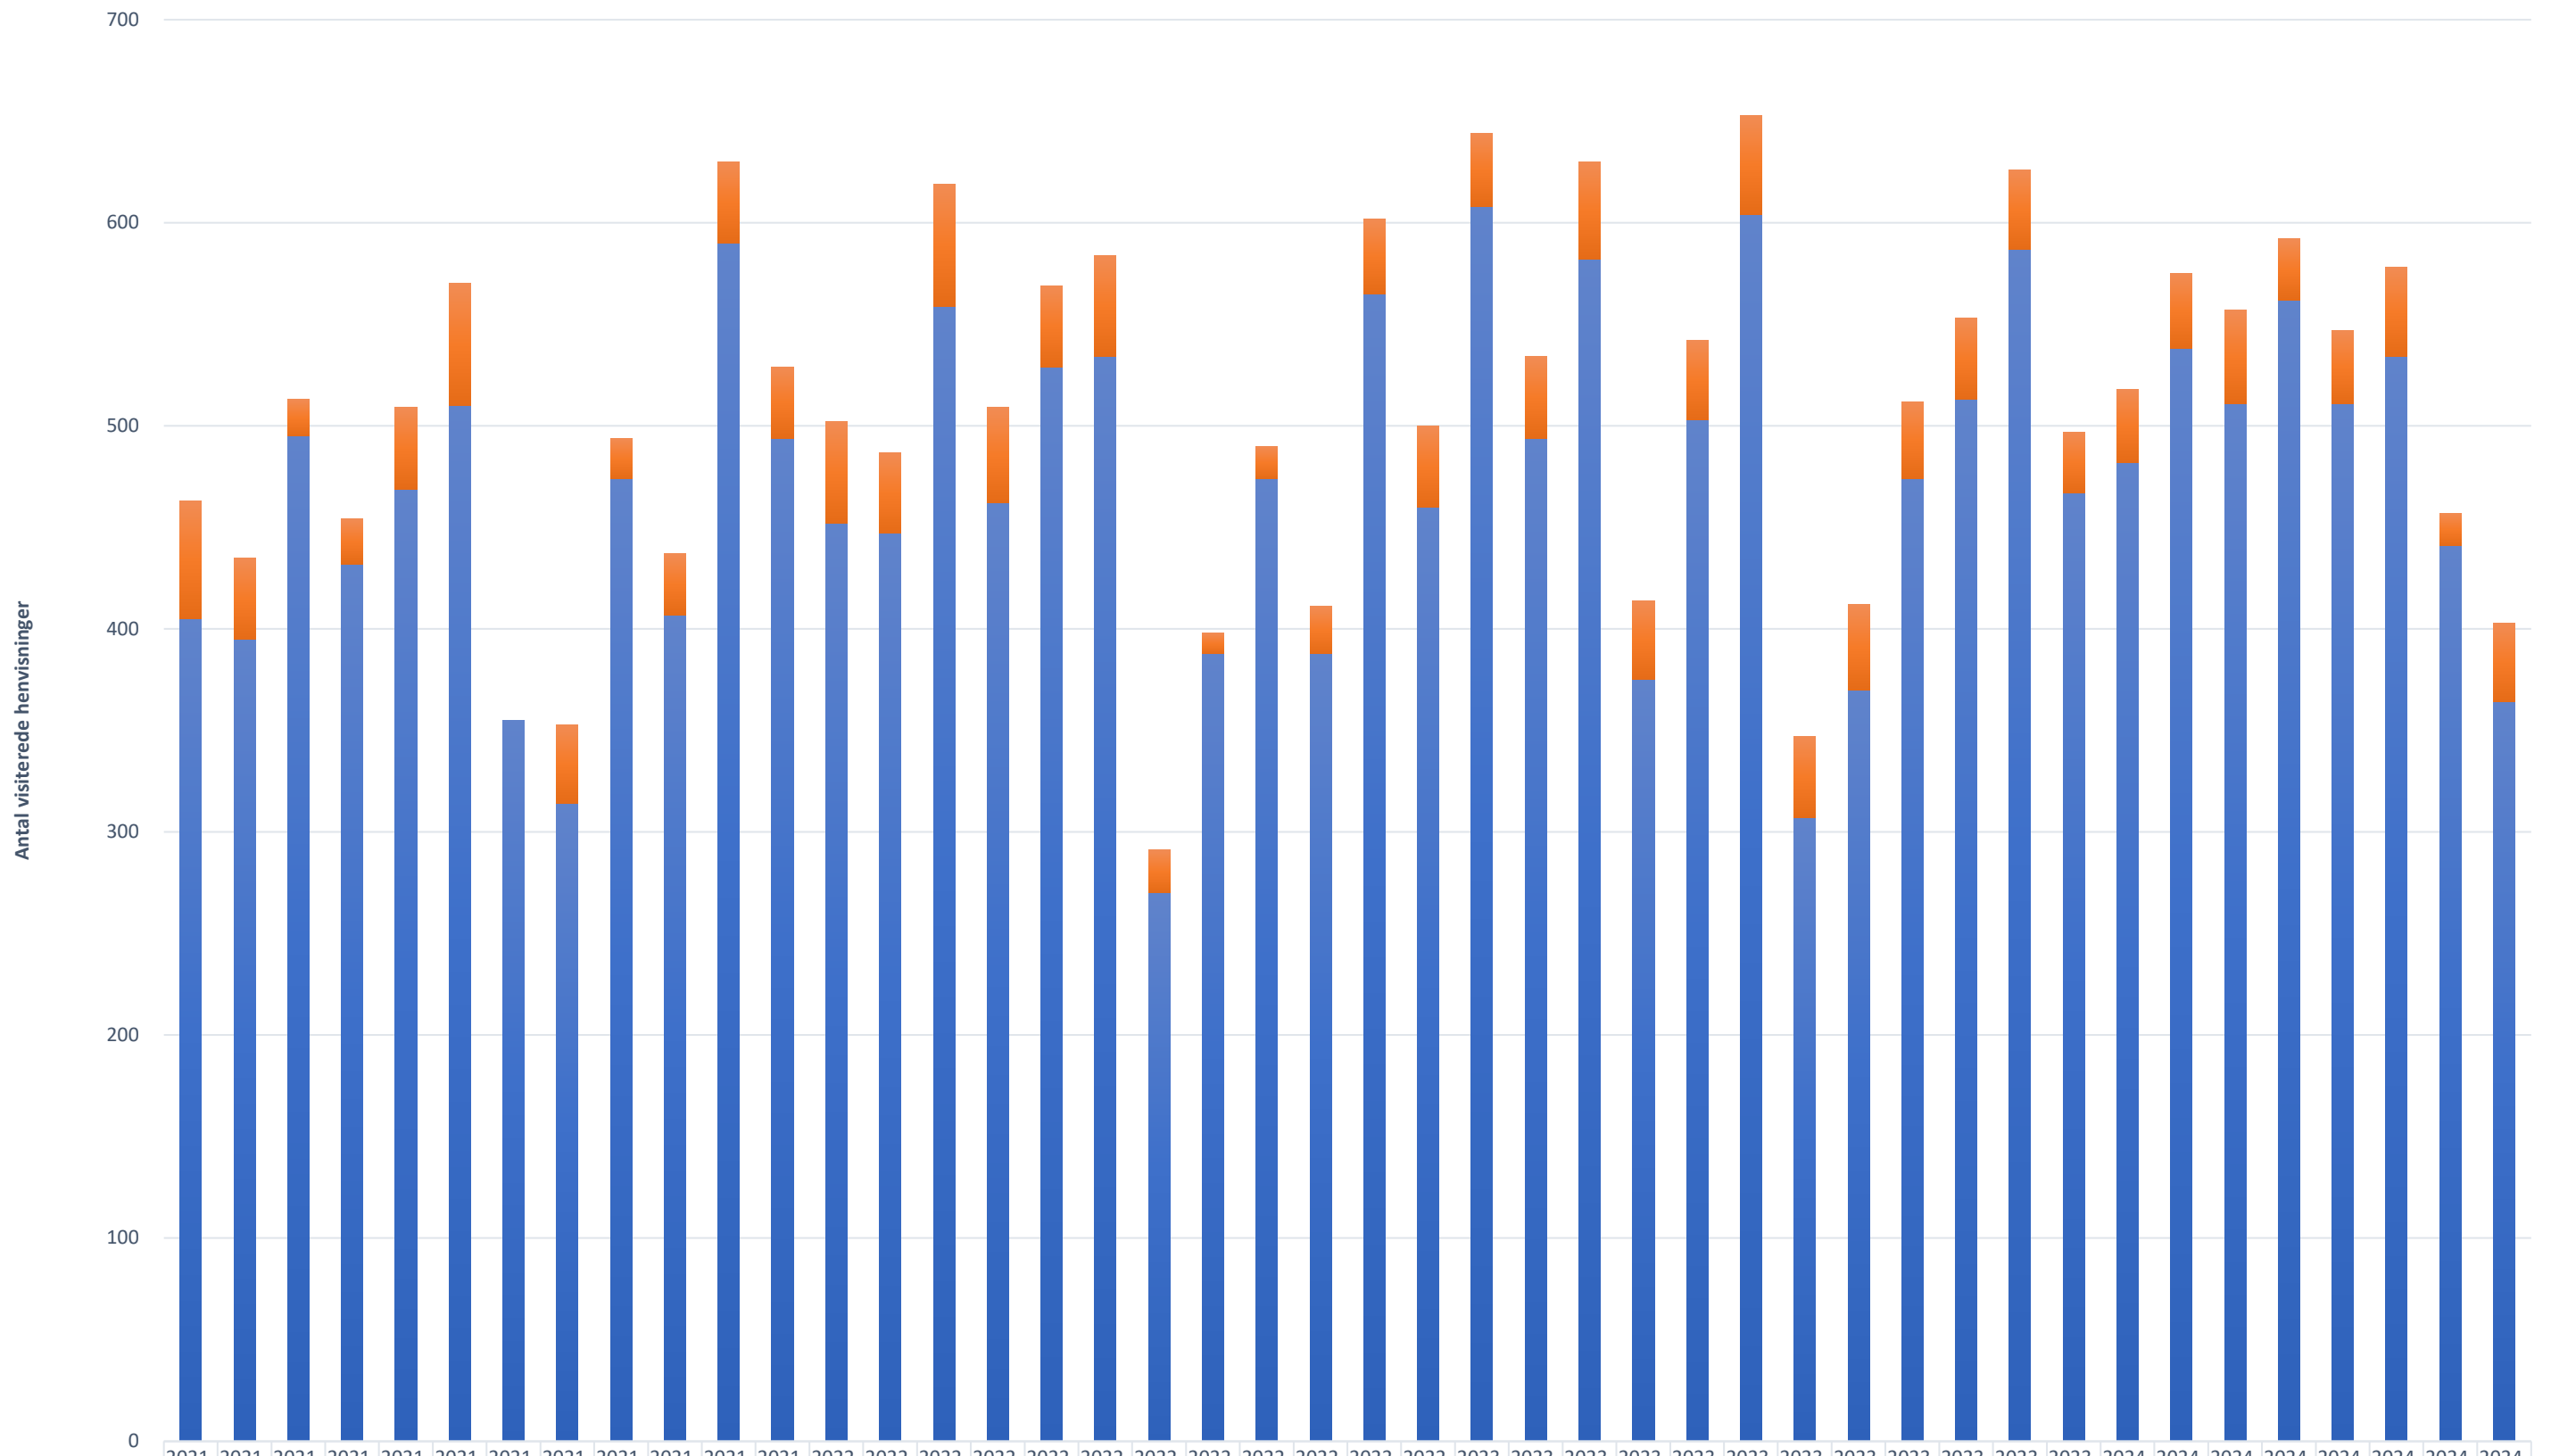

B&U: visiterede henvisninger pr. år og mdr.

	2021-01	2021-02	2021-03	2021-04	2021-05	2021-06	2021-07	2021-08	2021-09	2021-10	2021-11	2021-12	2022-01	2022-02	2022-03	2022-04	2022-05	2022-06	2022-07	2022-08	2022-09	2022-10	2022-11	2022-12	2023-01	2023-02	2023-03	2023-04	2023-05	2023-06	2023-07	2023-08	2023-09	2023-10	2023-11	2023-12	2024-01	2024-02	2024-03	2024-04	2024-05	2024-06	2024-07	2024-08
Private	58	40	18	22	40	60	0	39	20	30	40	35	50	40	60	47	40	50	21	10	16	23	37	40	36	40	48	39	39	49	40	42	38	40	39	30	36	37	46	30	36	44	16	39
Henvisninger	405	395	495	432	469	510	355	314	474	407	590	494	452	447	559	462	529	534	270	388	474	388	565	460	608	494	582	375	503	604	307	370	474	513	587	467	482	538	511	562	511	534	441	364