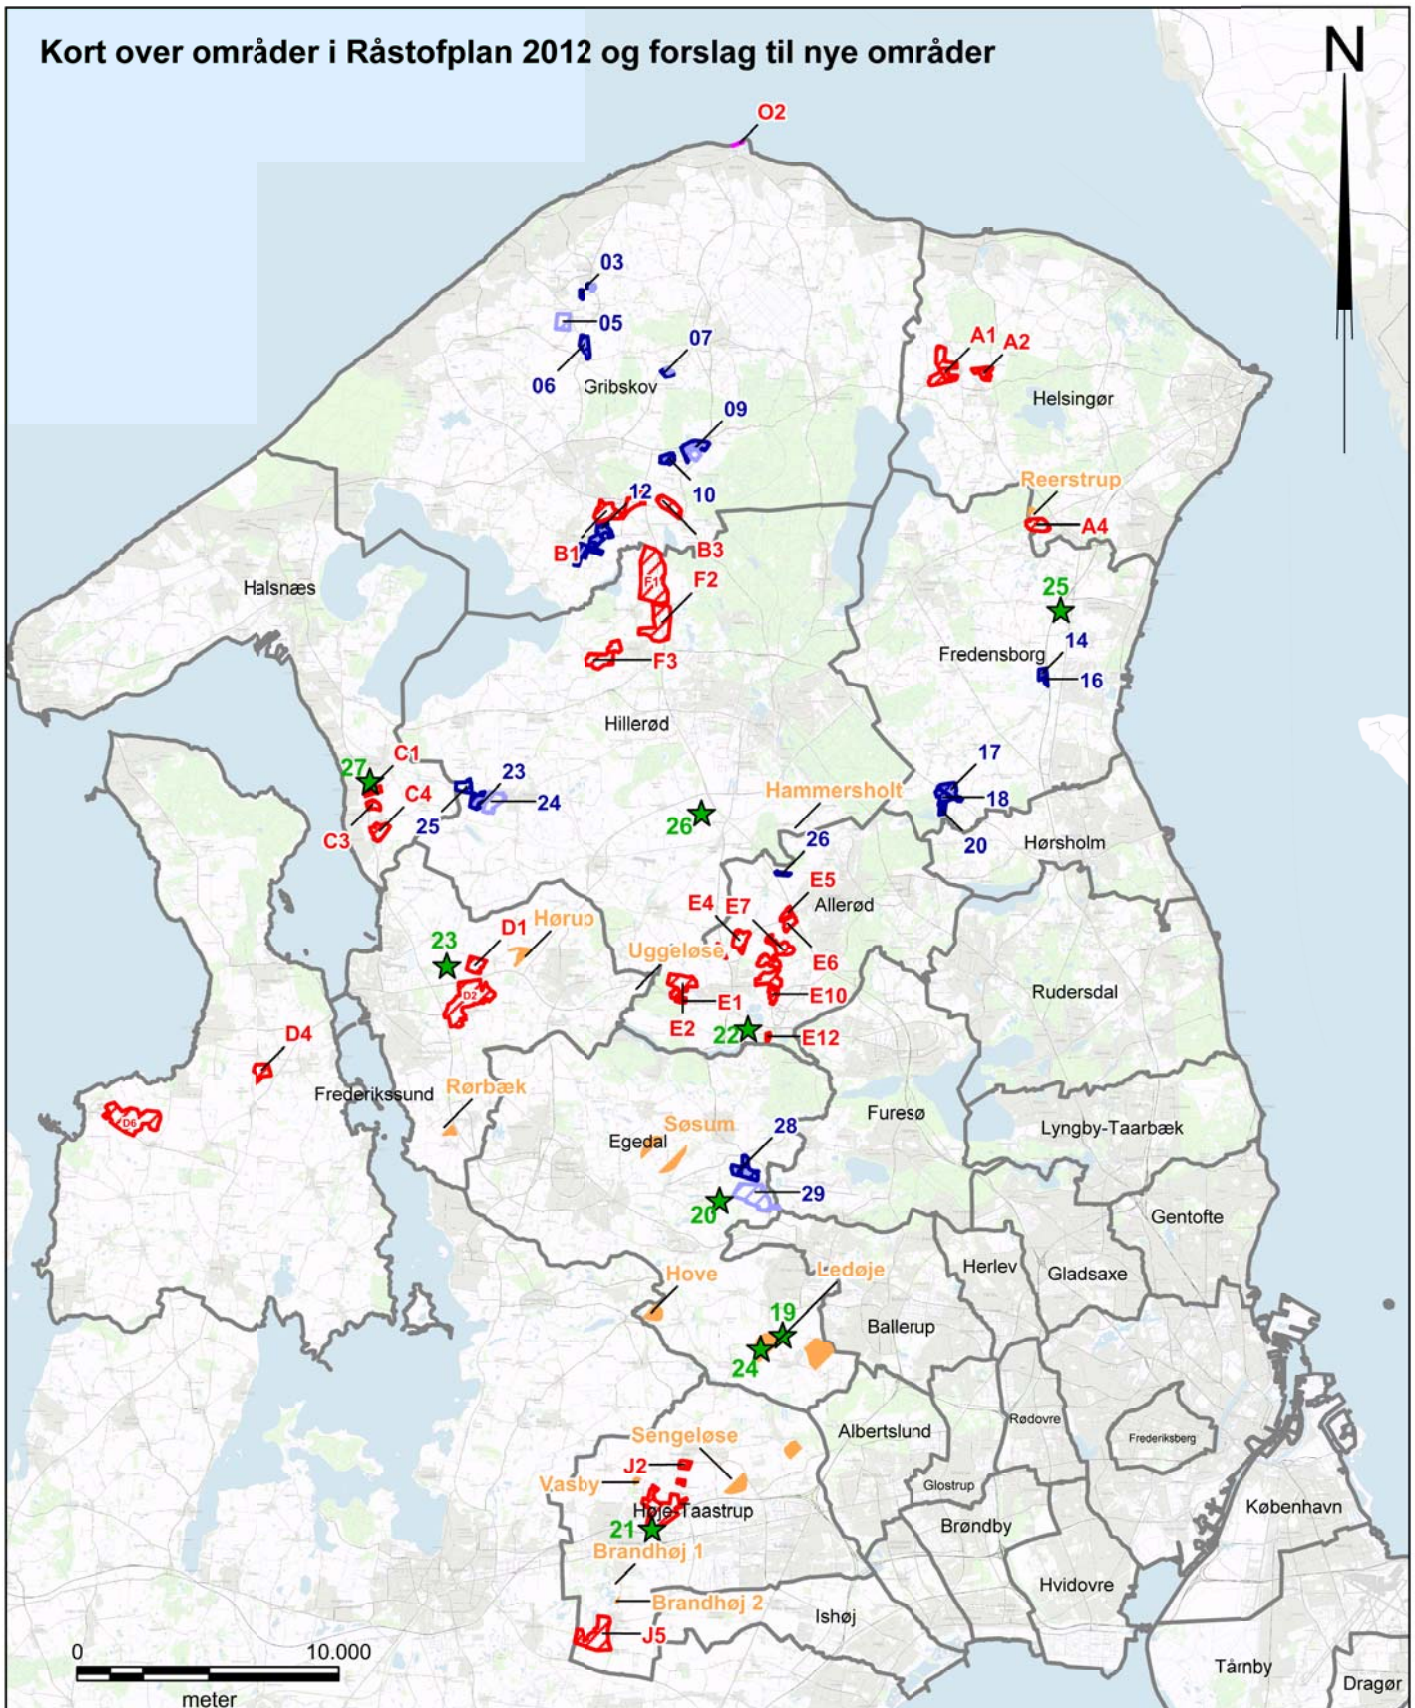

Kort over områder i Råstofplan 2012 og forslag til nye områder

Graveområder

-  Graveområde - sand og grus
-  Uden for graveområde - sand og grus

Interesseområder

-  Interesseområde - sand og grus

Lerindvindingsområder

-  Graveområde for Ler
-  Rettighed for Ler
-  Graveområde og rettighed for Ler

-  Forslag om nye områder, se høringsvar nr. i hvidbog