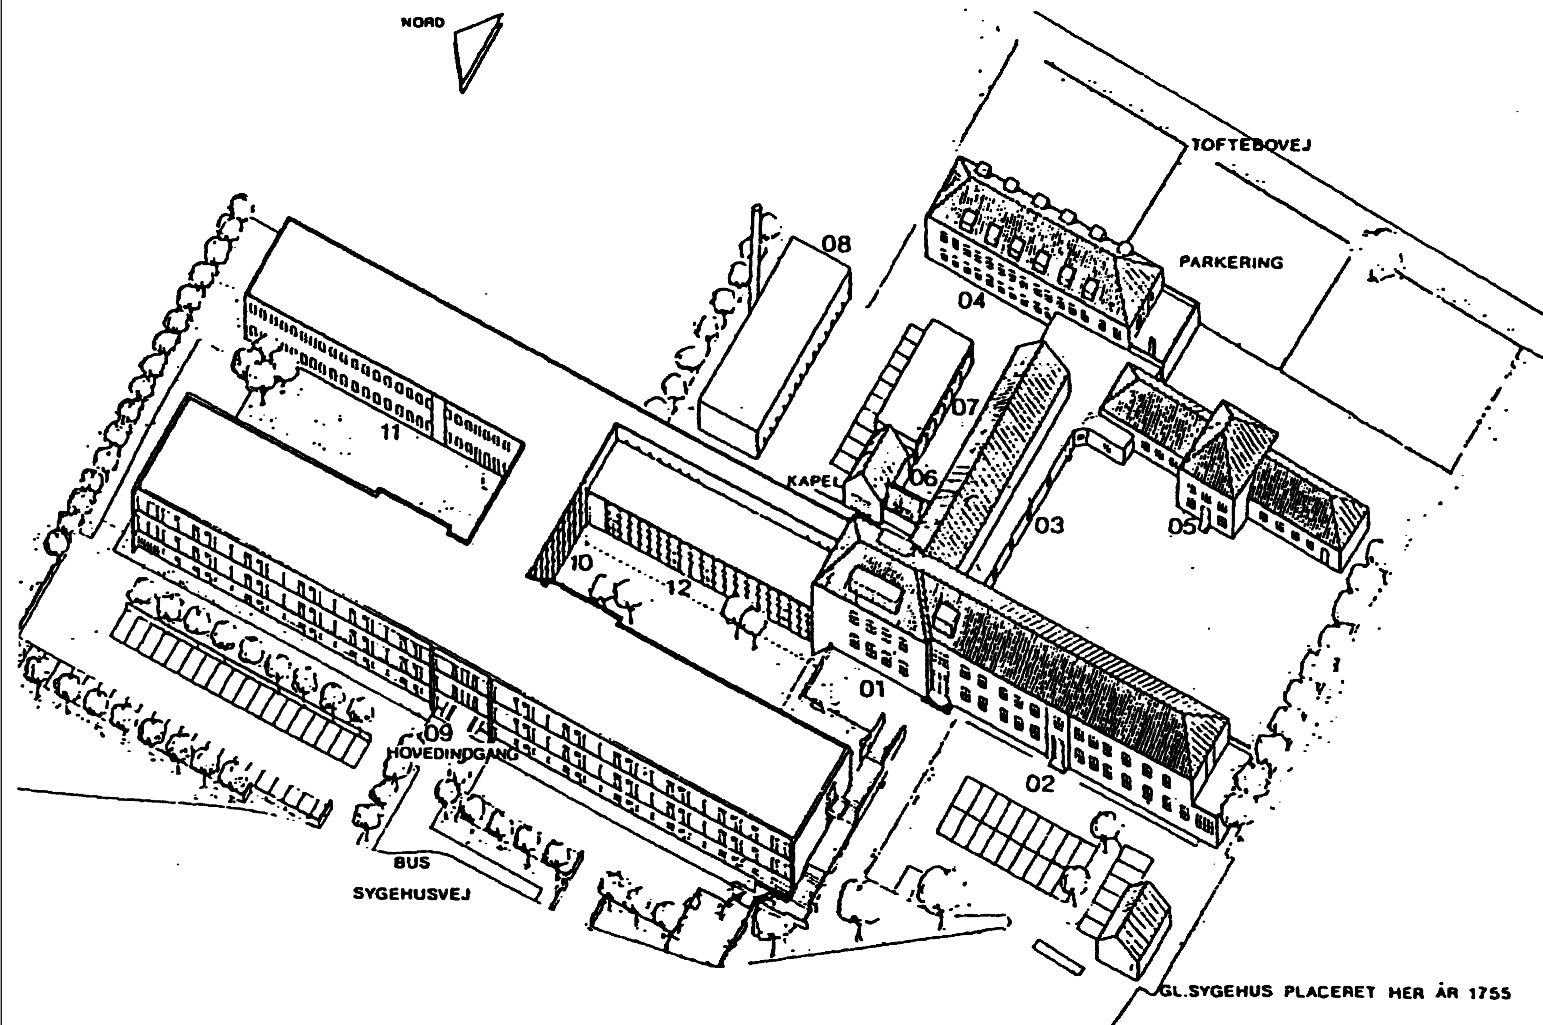

NORD

OVERSICHTSTEGNING 1980

- | | | | |
|----|---|----|---|
| 01 | ERGOTERAPI
RØNTGENAFDELING | 07 | GARAGEBYGNING |
| 02 | ADMINISTRATION
ERGOTERAPI
CAFETERIA | 08 | VARMECENTRAL |
| 03 | KØKKEN
BOLIGER | 09 | SENGEAFSNIT
OPLYSNING
KONTORER
DEPOTER |
| 04 | TOFTEBO (Tidligere frasolgt) | 10 | MELLEMBYGNING
ELEVATORER |
| 05 | GARDEROBER
HJÆLPEMIDDELCENTRAL | 11 | LÆGEGANG
FYSIURGISK BEHANDLINGSAFSNIT |
| 06 | KAPEL | 12 | TRÆNINGSSAL
BASSIN |

ESBØNDERUP SYGEGEHUS