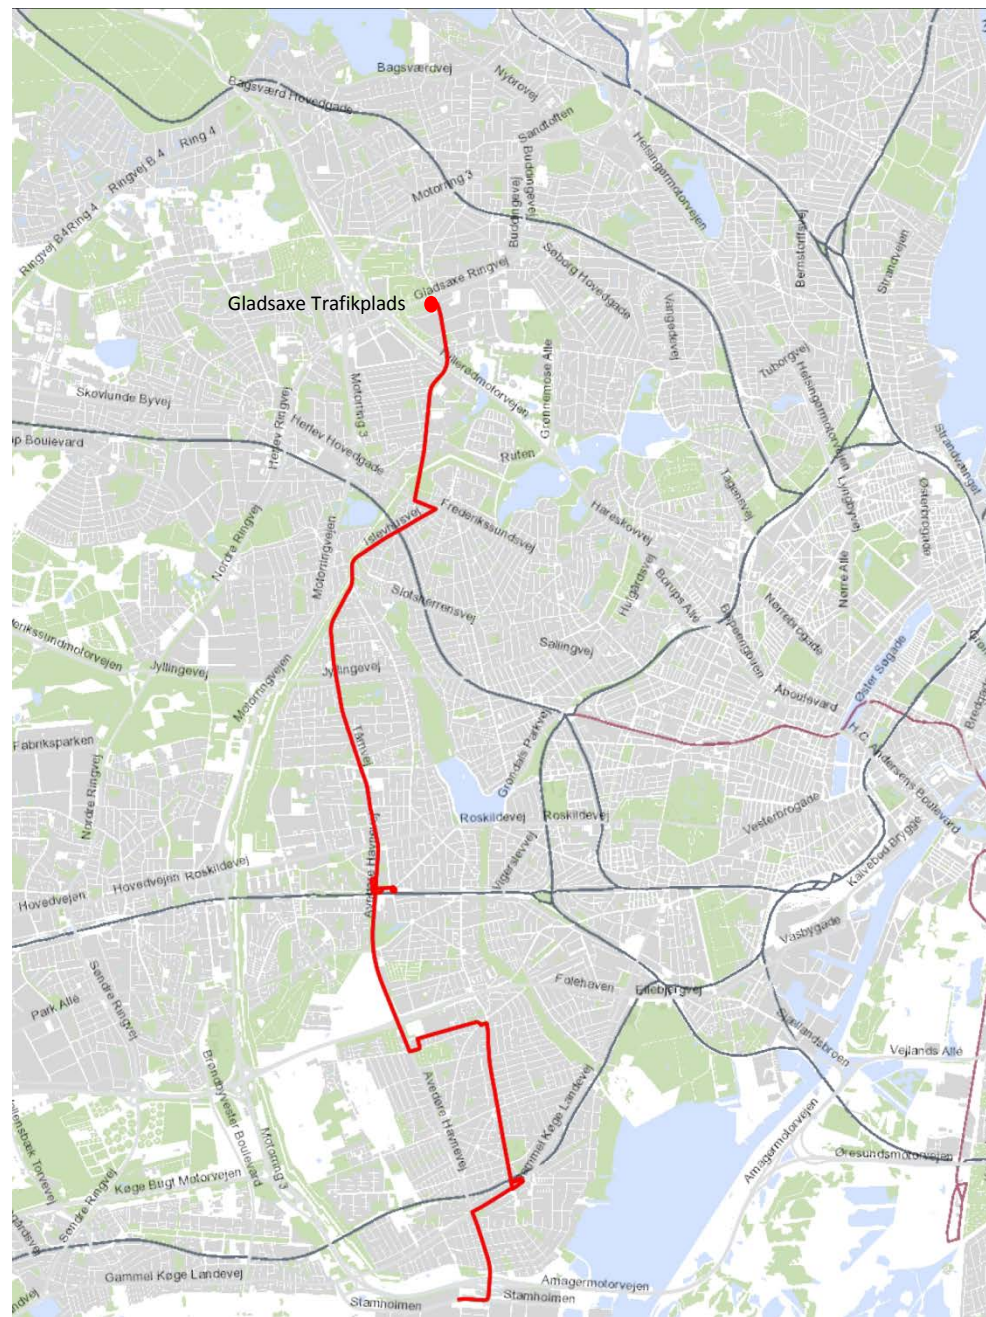

200S – Avedøre Holme – Lyngby St.  
Linjeføring som 200S kører i dag.

## 200S – Avedøre Holme – Gladsaxe Trafikplads.

Linjeføring for 200S som besluttet ved forlig 2017

200S – Avedøre Holme – Buddinge St.  
Linjeføring for 200S med Gladsaxe kommune som medfinansierende part