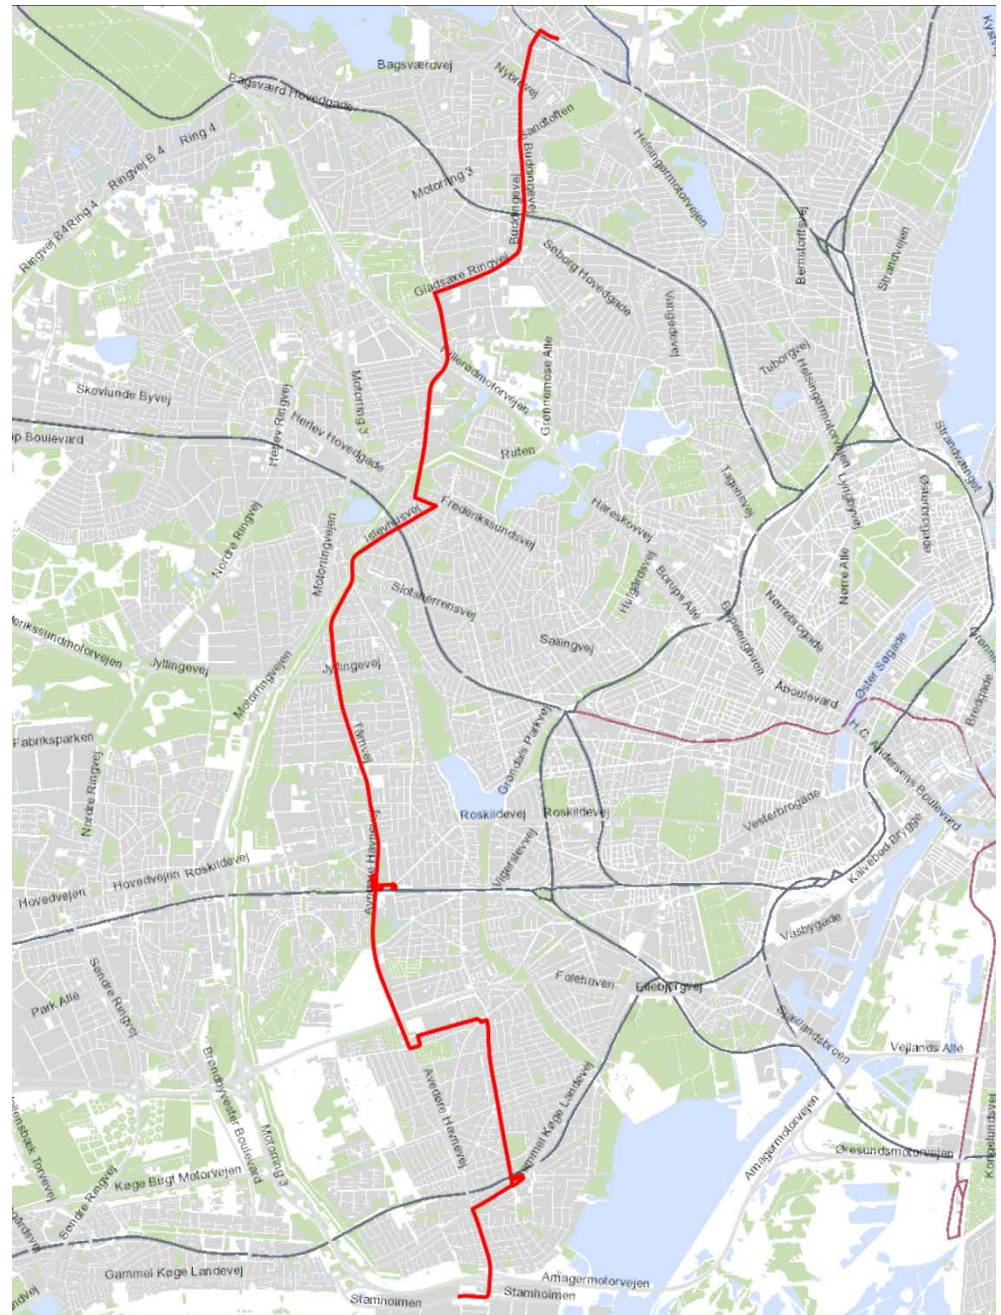

200S – Avedøre Holme – Lyngby St.  
Linjeføring som 200S kører i dag.

## 200S – Avedøre Holme – Gladsaxe Trafikplads.

Linjeføring for 200S som besluttet ved forlig 2017

200S – Avedøre Holme – Buddinge St.  
Linjeføring for 200S med Gladsaxe kommune som medfinansierende part