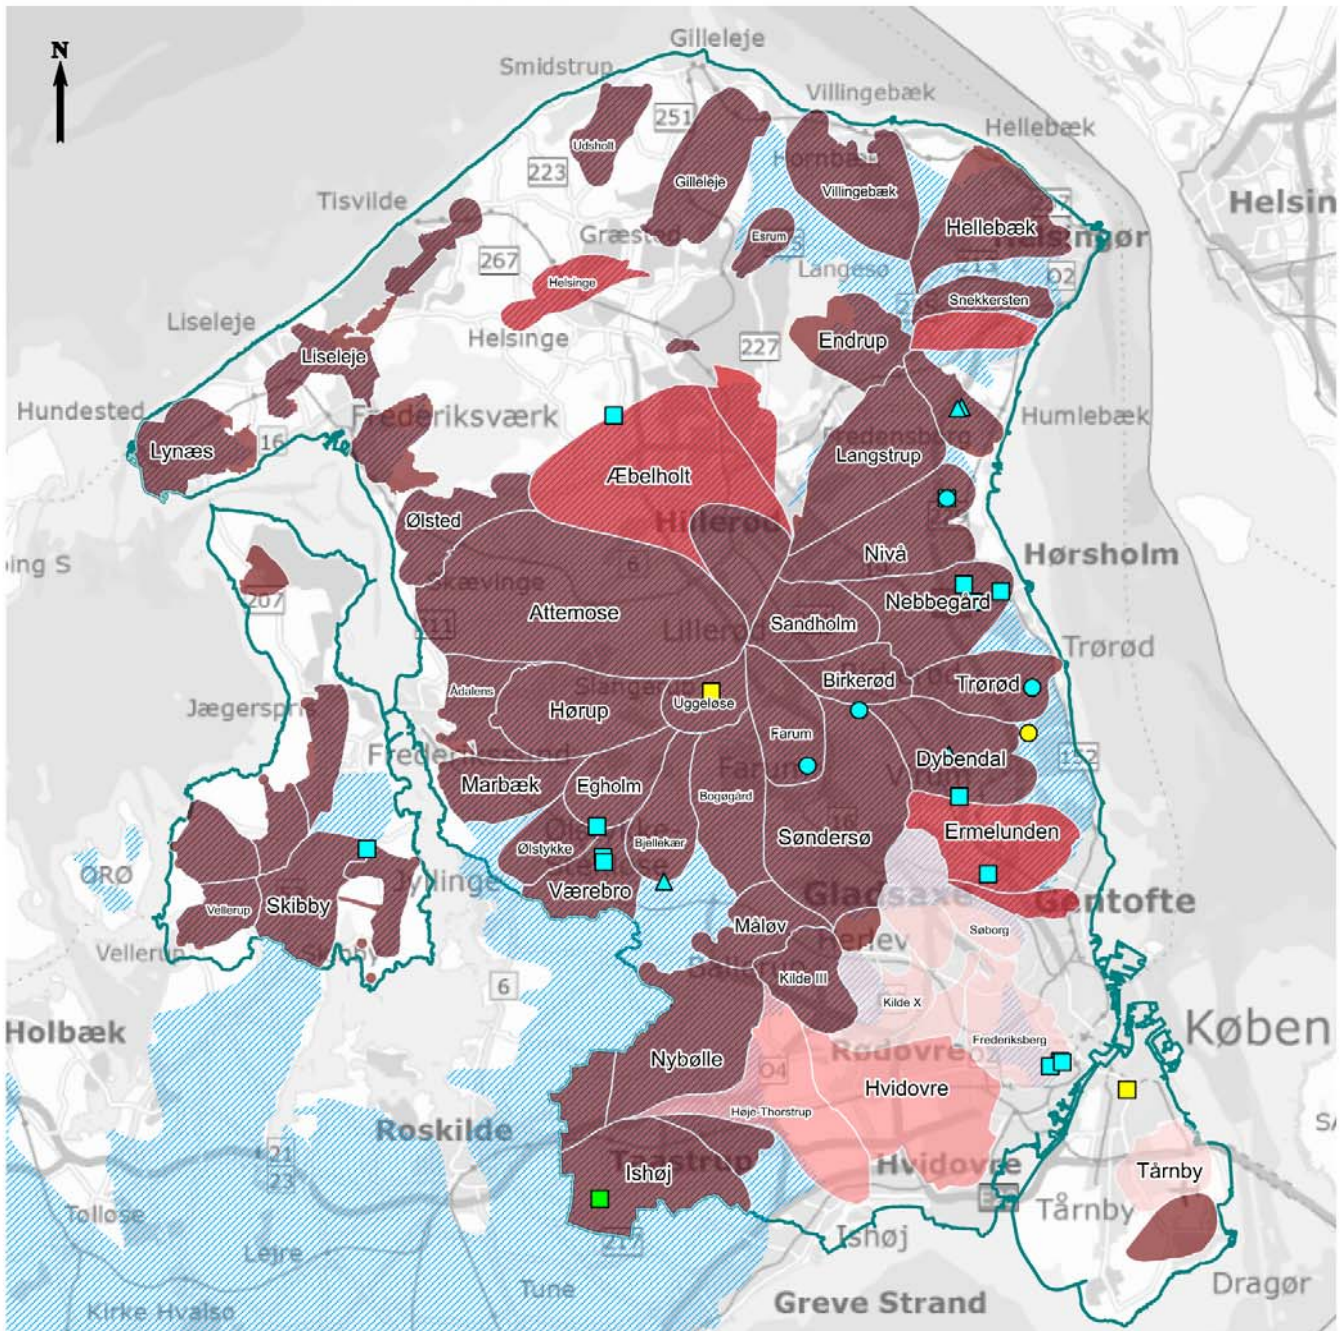

# Oprensninger

## Signaturer:

Region Hovedstaden

Områder med Særlige Drikkevandsinteresser

### % af samlet drikkevandsindvinding

### Fortsatte oprensninger