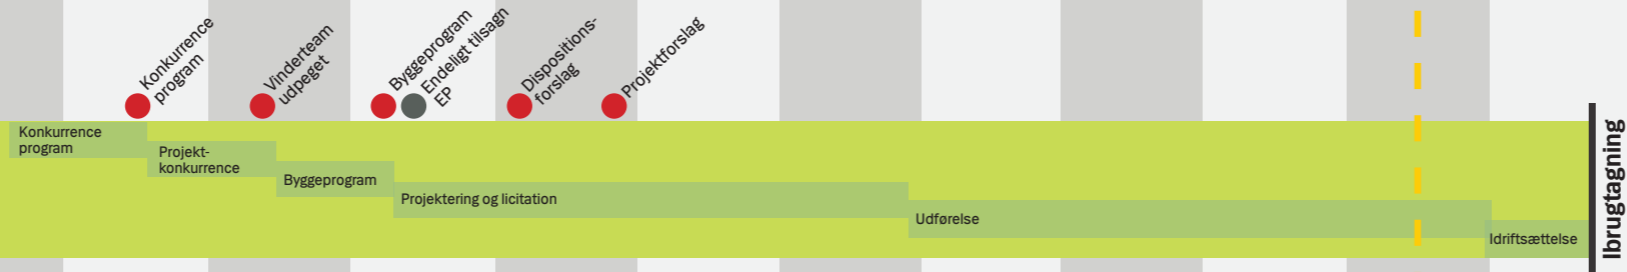

Status for Region Hovedstadens større hospitalsbyggerier

2009 2010 2011 2012 2013 2014 2015 2016 2017 2018 2019 2020 2021 2022 2023 2024 2025

Det Nye Rigshospital
Nordfløjen

Regional Sterilcentral
Rigshospitalet

BørneRiget
Rigshospitalet

Nyt Hospital Herlev
Kvinde-barn-center og akutmodtagelse

Regional Sterilcentral
Herlev

- Hovedprojekt
- Faseforløb
- Fysiske delprojekter
- Godkendelse i regionsrådet
- Endeligt tilsagn fra Ekspertpanelet
- Ibrugtagning for patienter og personale
- Her er vi nu