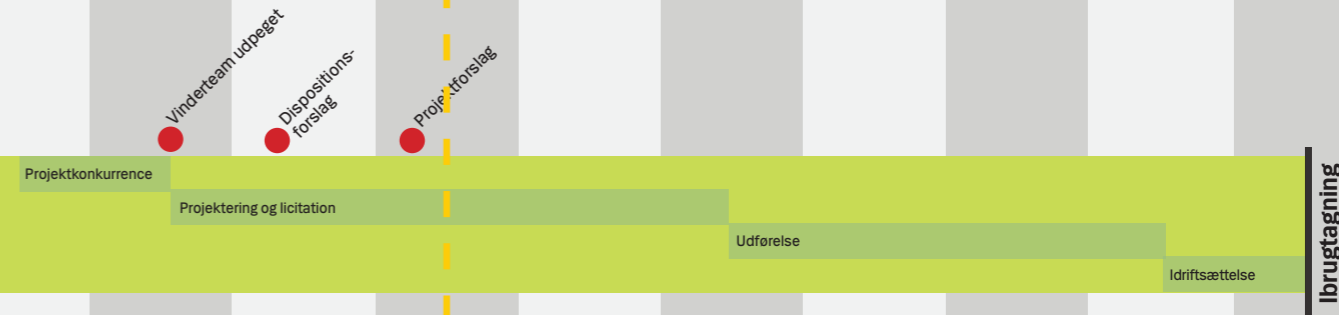

Status for Region Hovedstadens større hospitalsbyggerier

2009 2010 2011 2012 2013 2014 2015 2016 2017 2018 2019 2020 2021 2022 2023 2024 2025

Det Nye Rigshospital
Nordfløjen

Regional Sterilcentral
Rigshospitalet

BørneRiget
Rigshospitalet

Nyt Hospital Herlev
Kvinde-barn-center og akutmodtagelse

Regional Sterilcentral
Herlev

- Hovedprojekt
- Faseforløb
- Fysiske delprojekter
- Godkendelse i regionsrådet
- Endeligt tilsagn fra Ekspertpanelet
- Ibrugtagning for patienter og personale
- Her er vi nu