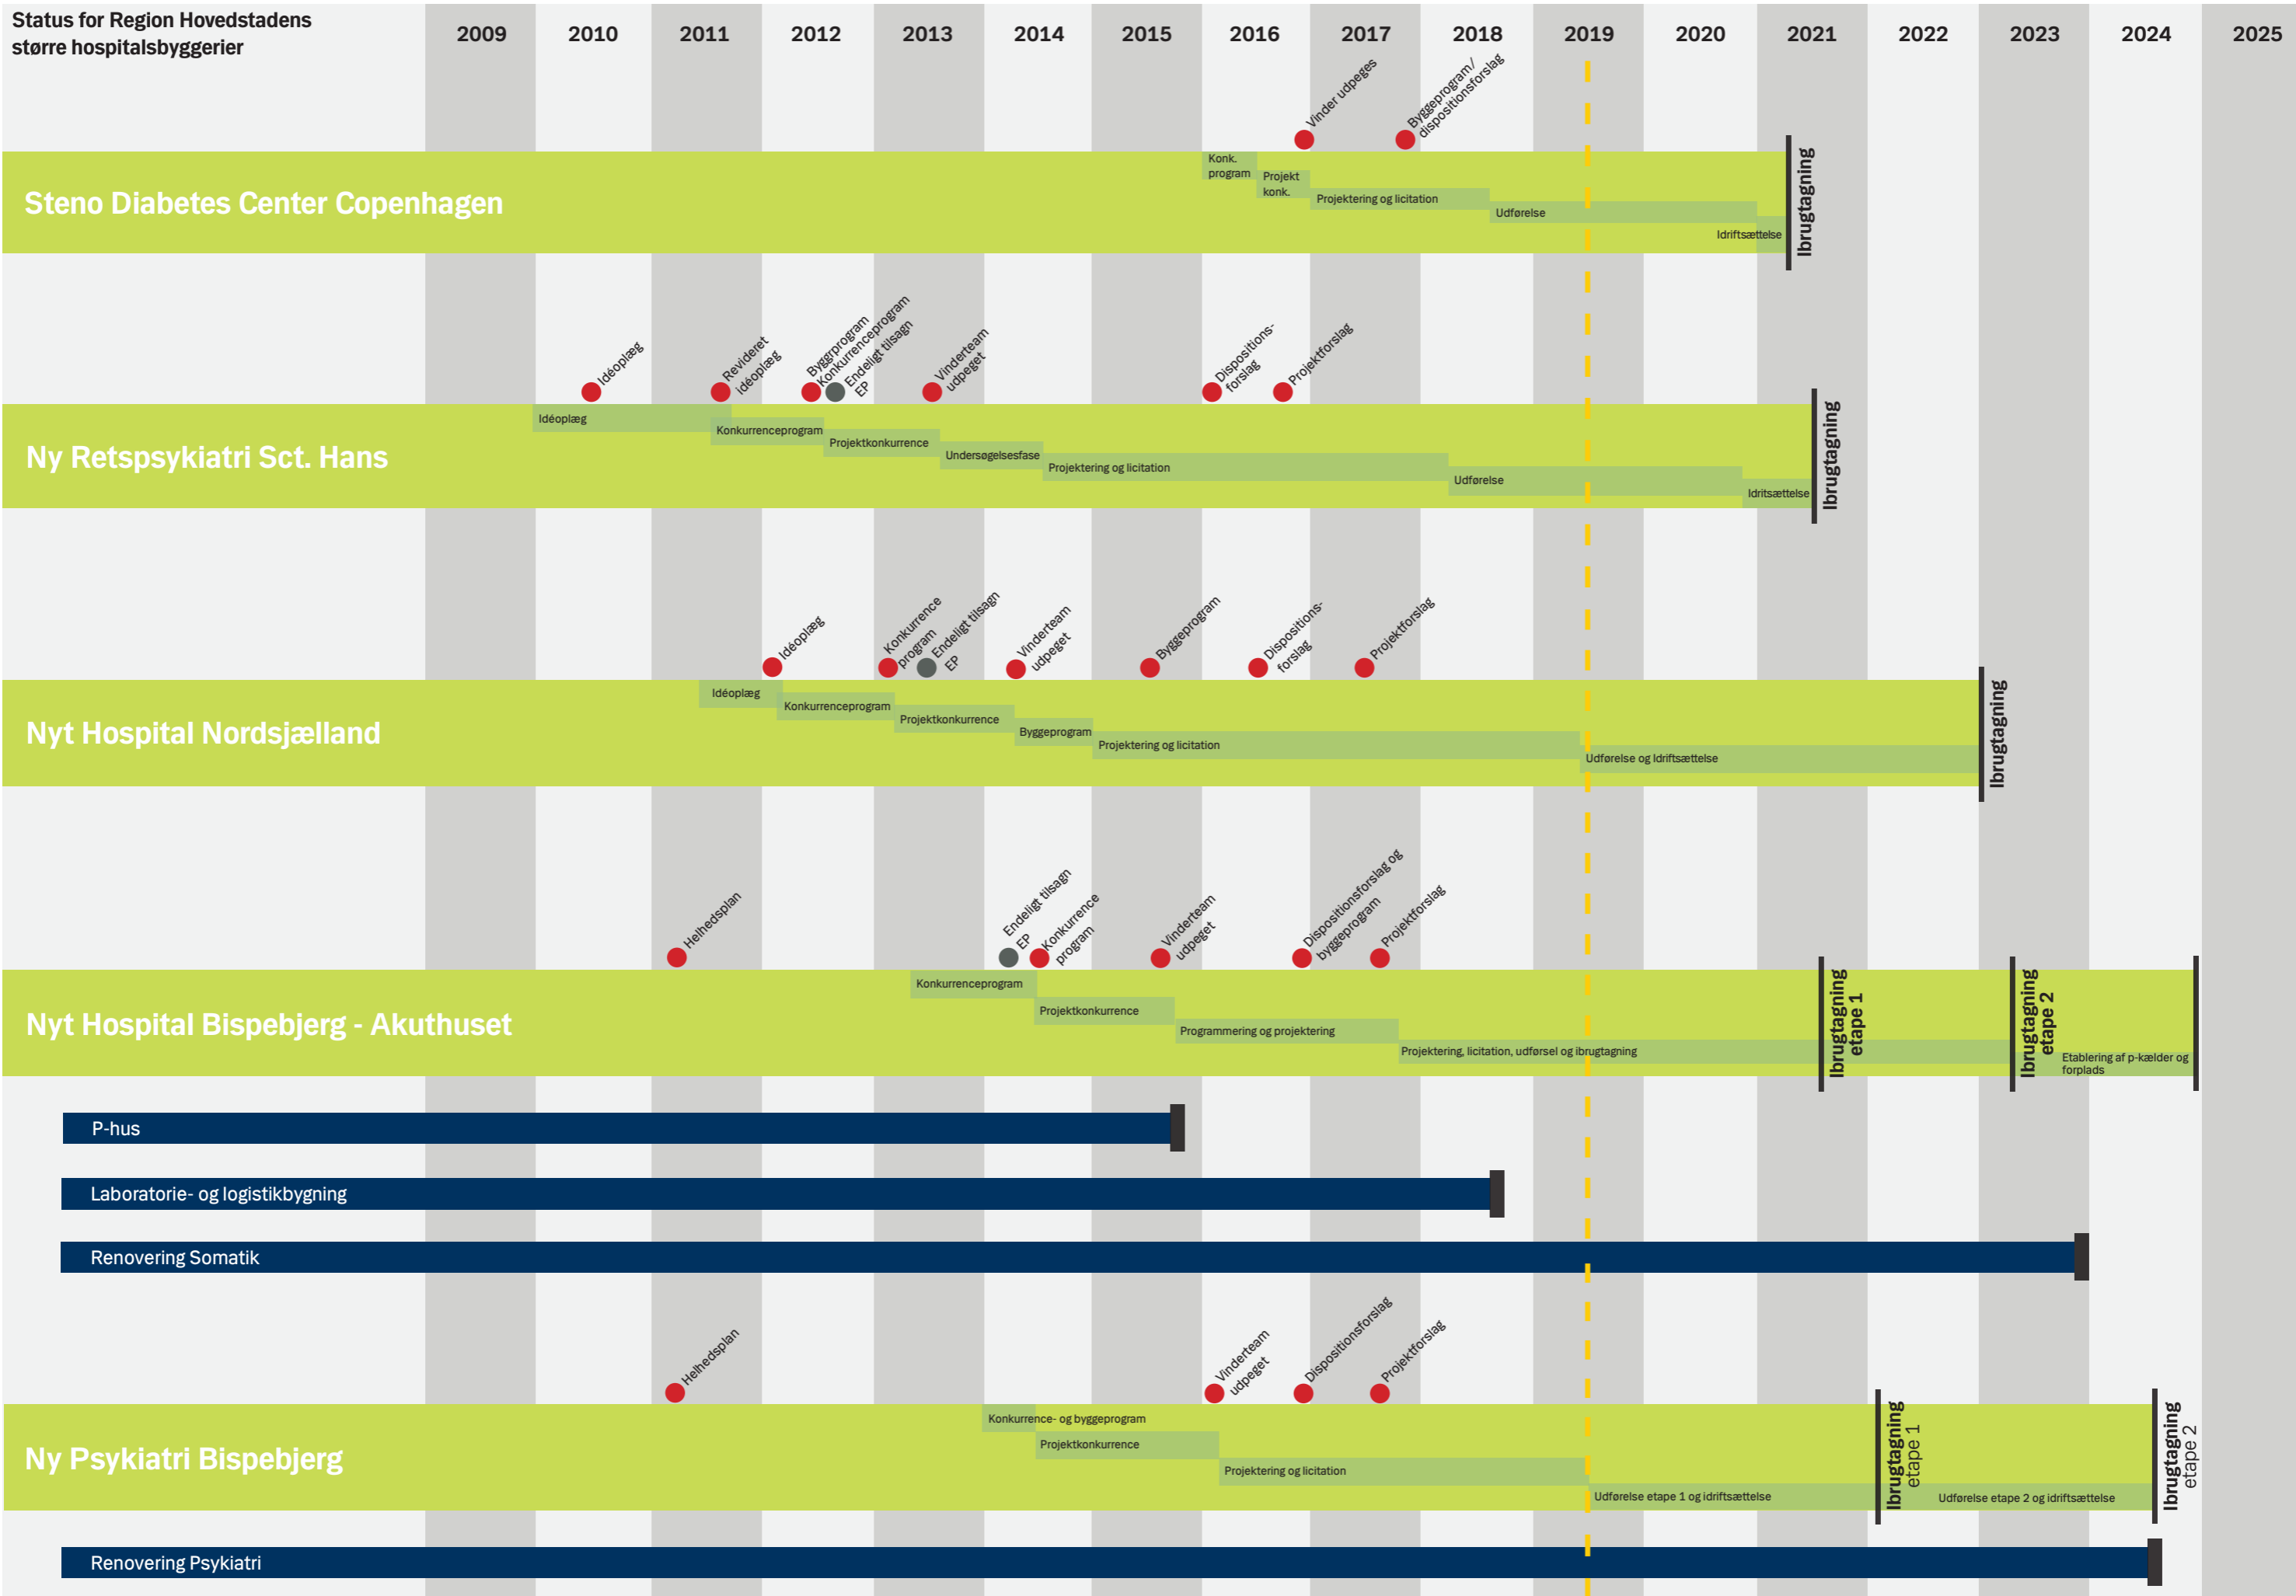

Status for Region Hovedstadens større hospitalsbyggerier

2009 2010 2011 2012 2013 2014 2015 2016 2017 2018 2019 2020 2021 2022 2023 2024 2025

Det Nye Rigshospital
Nordfløjen

Regional Sterilcentral
Rigshospitalet

BørneRiget
Rigshospitalet

Nyt Hospital Herlev
Kvinde-barn-center og akutmodtagelse

Regional Sterilcentral
Herlev

- Hovedprojekt
- Faseforløb
- Fysiske delprojekter
- Godkendelse i regionsrådet
- Endeligt tilsagn fra Ekspertpanelet
- Ibrugtagning for patienter og personale
- Her er vi nu

Status for Region Hovedstadens større hospitalsbyggerier

2009

2010

2011

2012

2013

2014

2015

2024

2025

Nyt Hospital Hvidovre
Nybyggeri

Idéoplæg

Bygge- og konkurrenceprogram

Projekt-konkurrence

Projektering og licitation

Udførelse