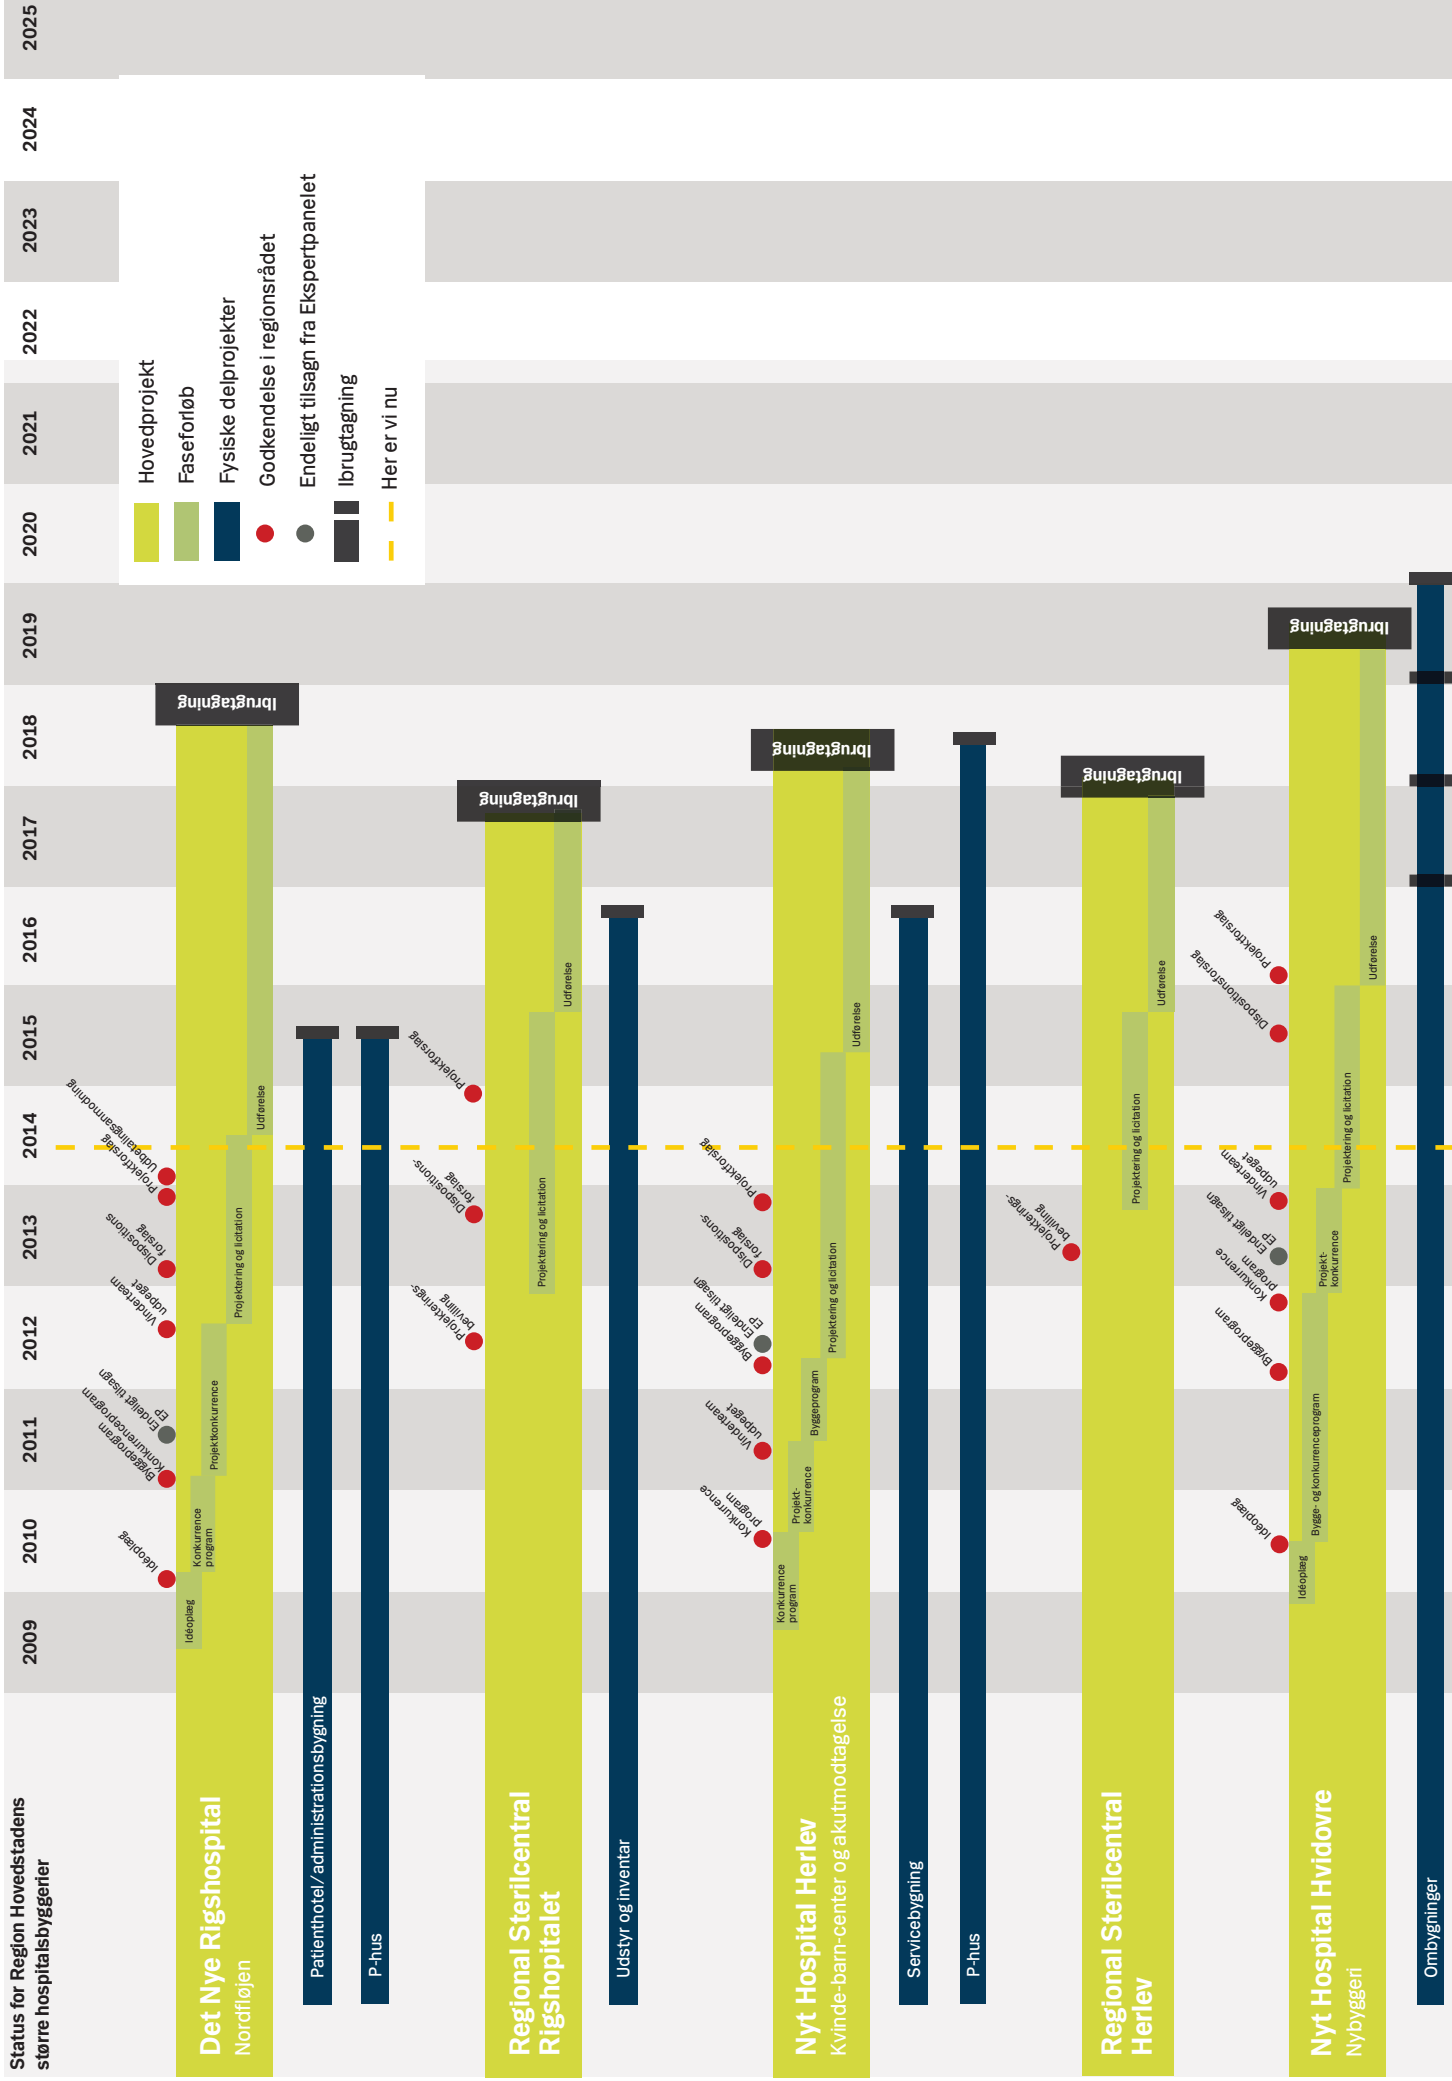

Status for Region Hovedstadens større hospitalsbyggerier

Ny Retspsykiatri Sct. Hans

Nyt Hospital Nordsjælland

Nyt Hospital og Ny Psykiatri Bispebjerg Akuthus

Nyt Hospital og Ny Psykiatri Bispebjerg Psykiatrisk hospital

Nyt Hospital Glostrup Neurorehabiliteringshus

P-hus

Laboratorie og logistikbygning

Renovering pavilloner

Renovering Lersøkomplekset

P-hus