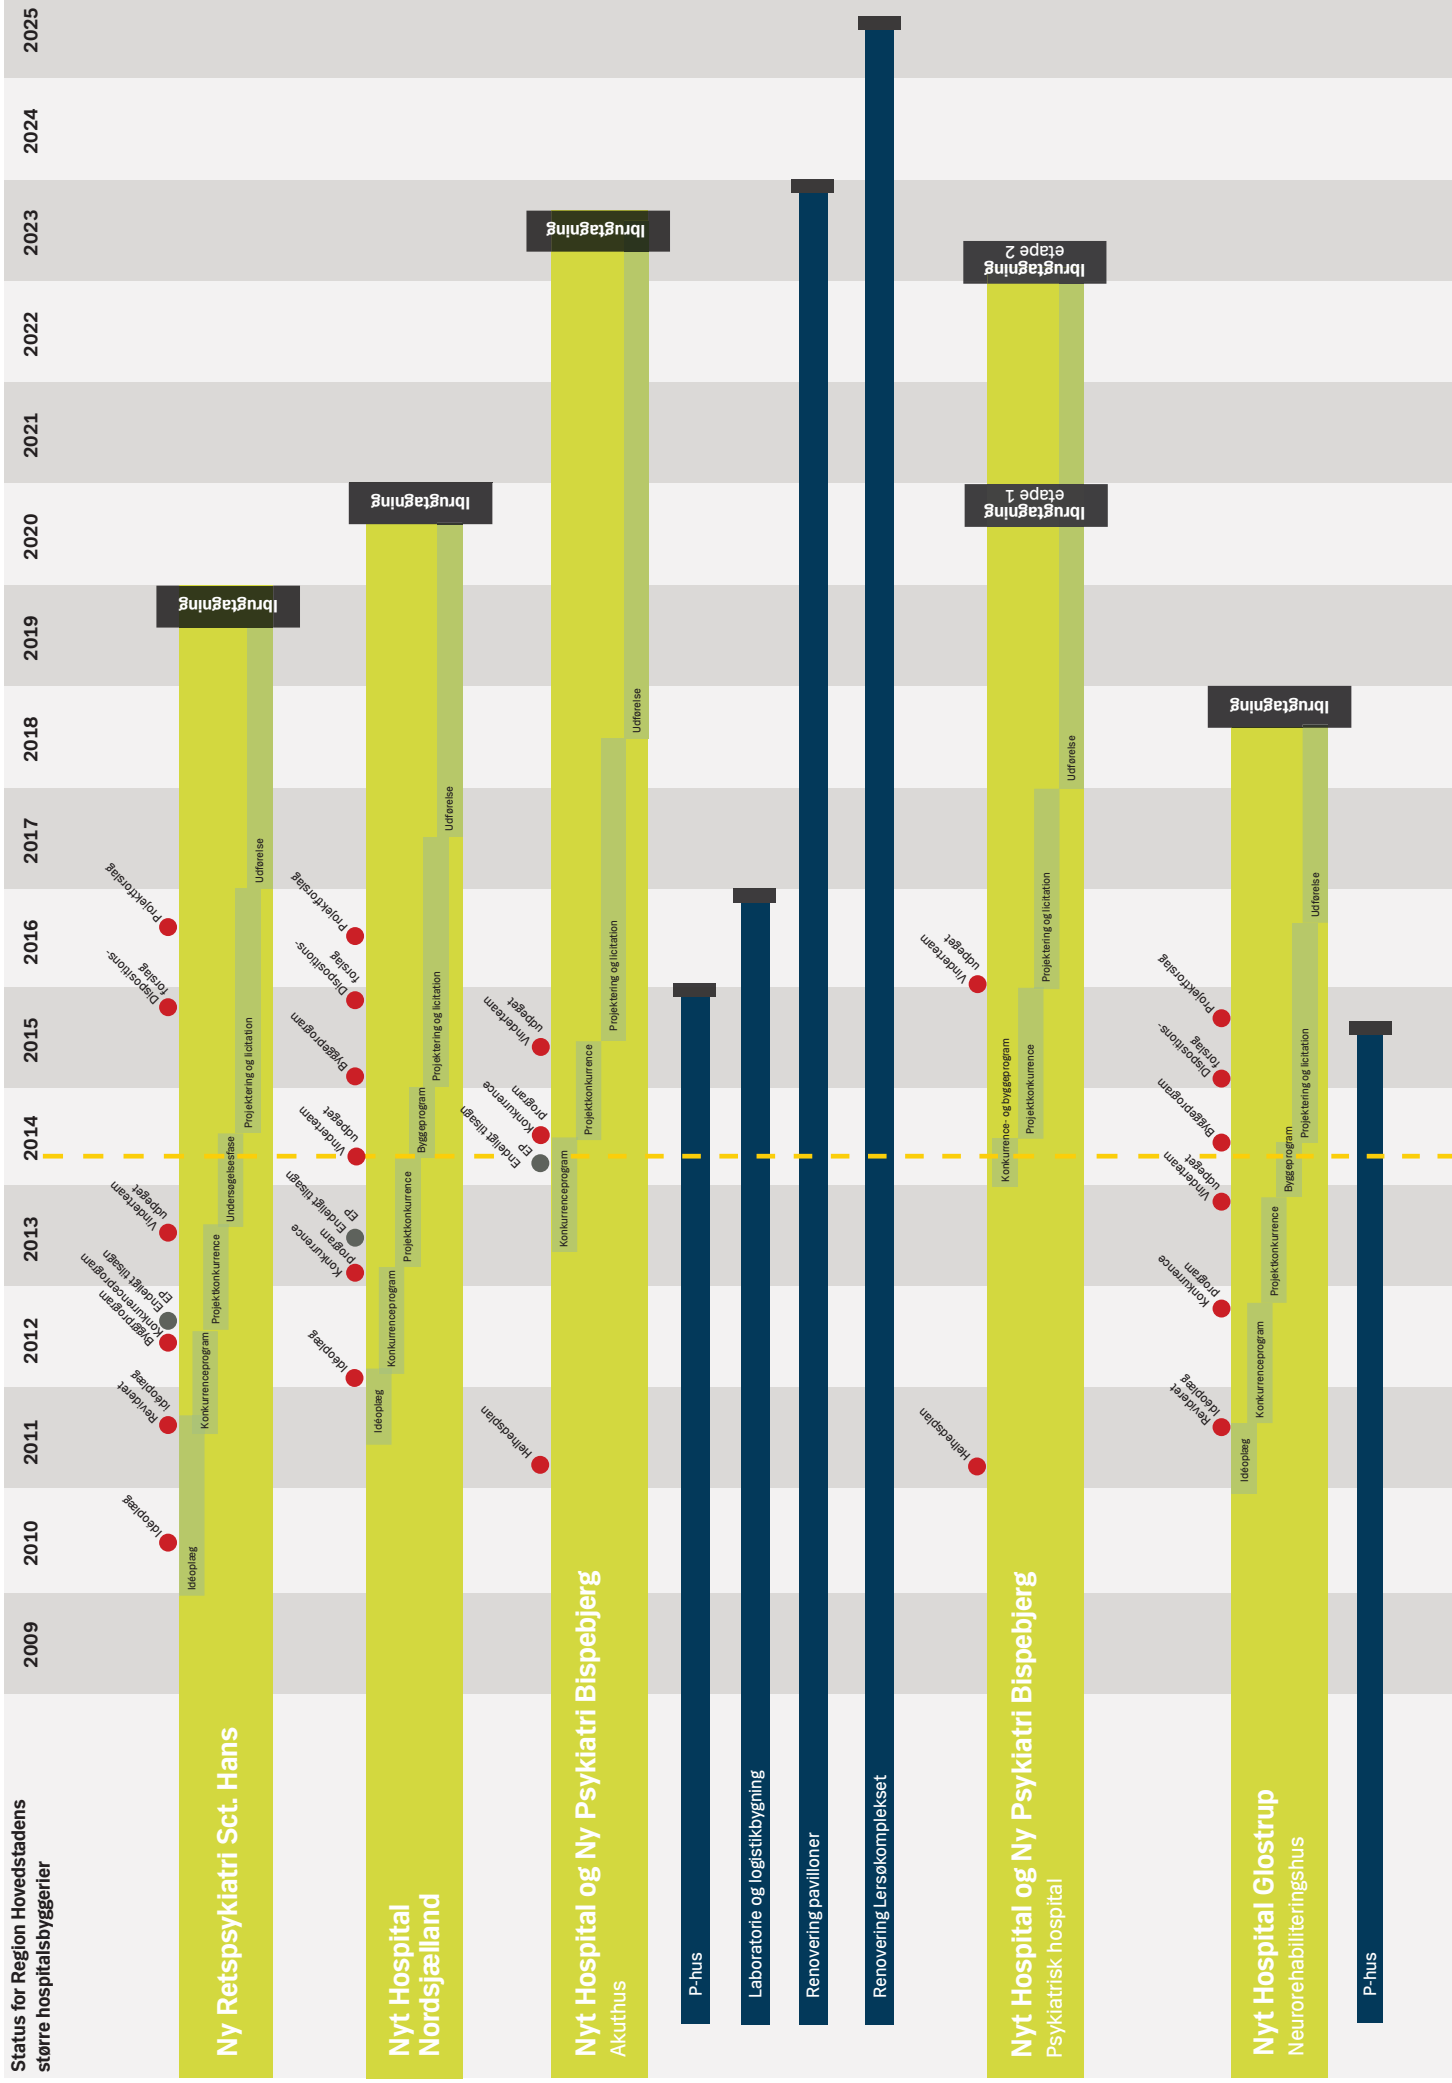

Status for Region Hovedstadens større hospitalsbyggerier

Ny Retspsykiatri Sct. Hans

Nyt Hospital Nordsjælland

Nyt Hospital og Ny Psykiatri Bispebjerg Akuthus

Nyt Hospital og Ny Psykiatri Bispebjerg Psykiatrisk hospital

Nyt Hospital Glostrup Neurorehabiliteringshus

P-hus

Laboratorie og logistikbygning

Renovering pavilloner

Renovering Lersøkomplekset

P-hus