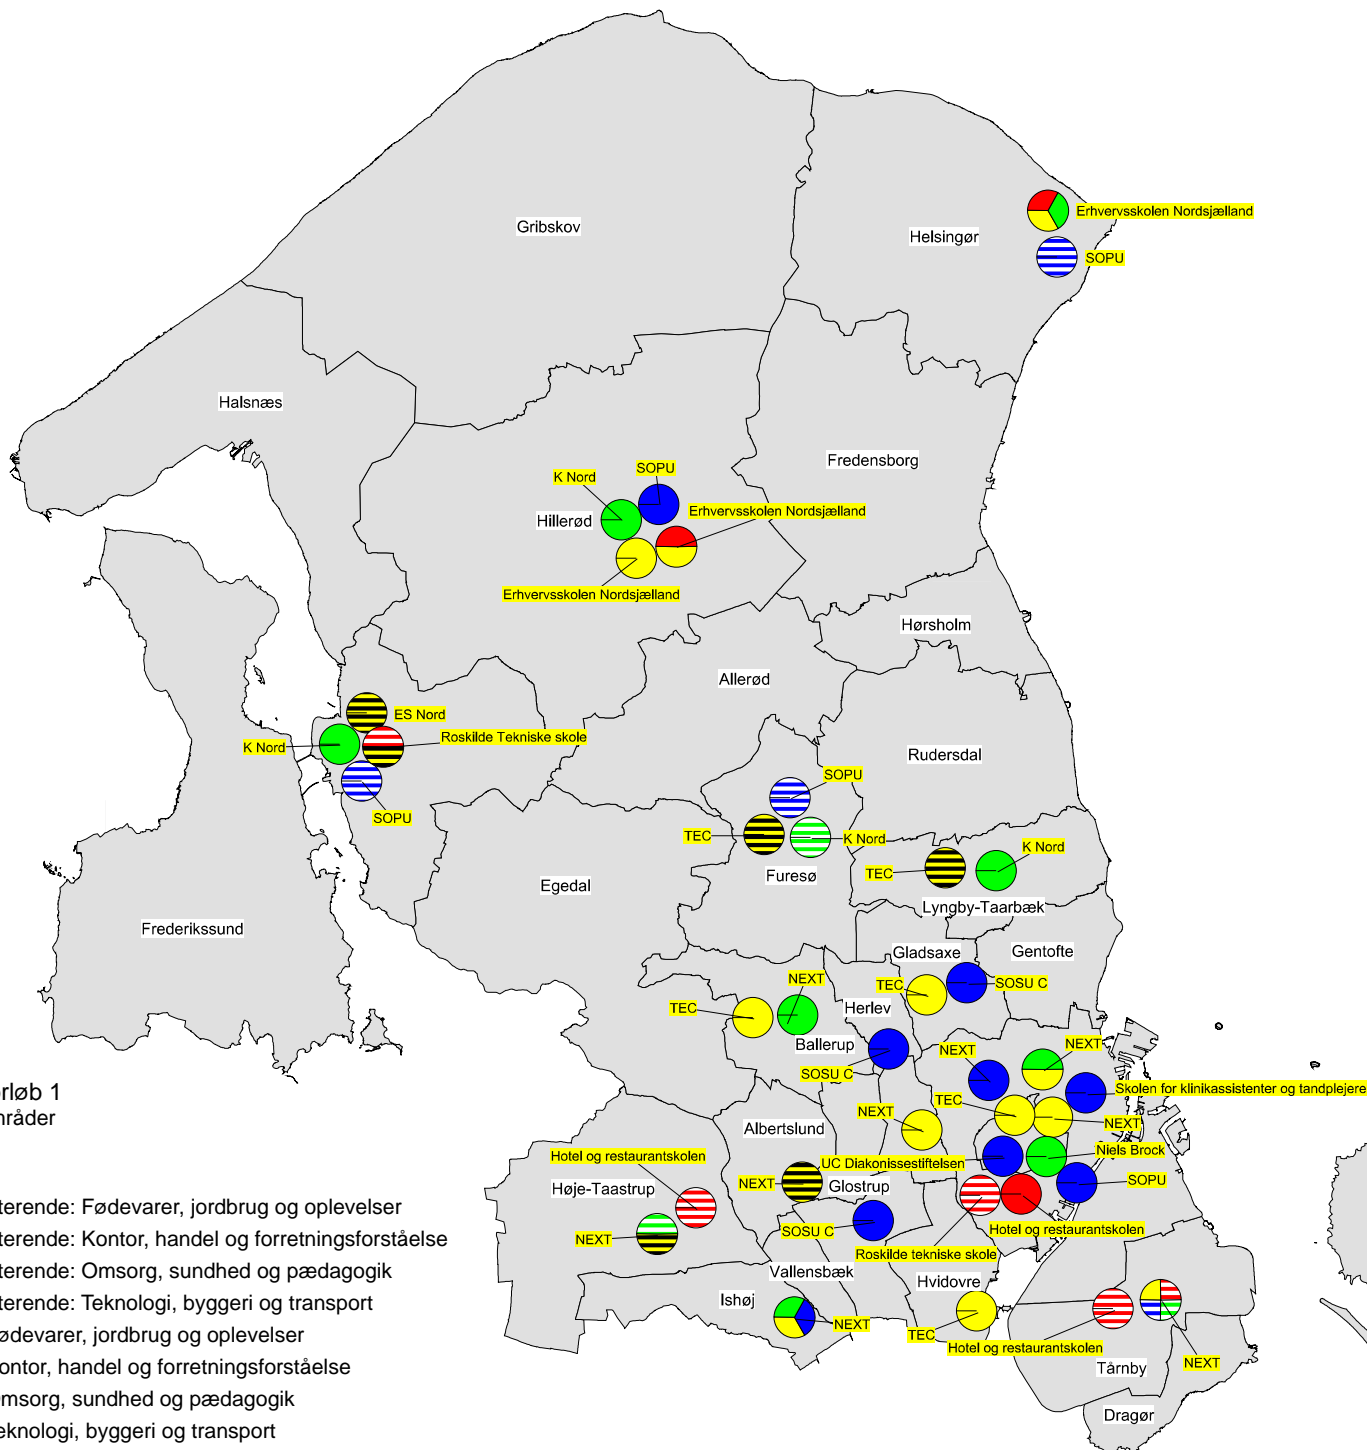

Ansøgninger om udbud af grundforløb 1 1. august 2017

Grundforløb 1
Hovedområder

- Eksisterende: Fødevarer, jordbrug og oplevelser
- Eksisterende: Kontor, handel og forretningsforståelse
- Eksisterende: Omsorg, sundhed og pædagogik
- Eksisterende: Teknologi, byggeri og transport
- Ny: Fødevarer, jordbrug og oplevelser
- Ny: Kontor, handel og forretningsforståelse
- Ny: Omsorg, sundhed og pædagogik
- Ny: Teknologi, byggeri og transport

kilometer

Skala: 1:330.000