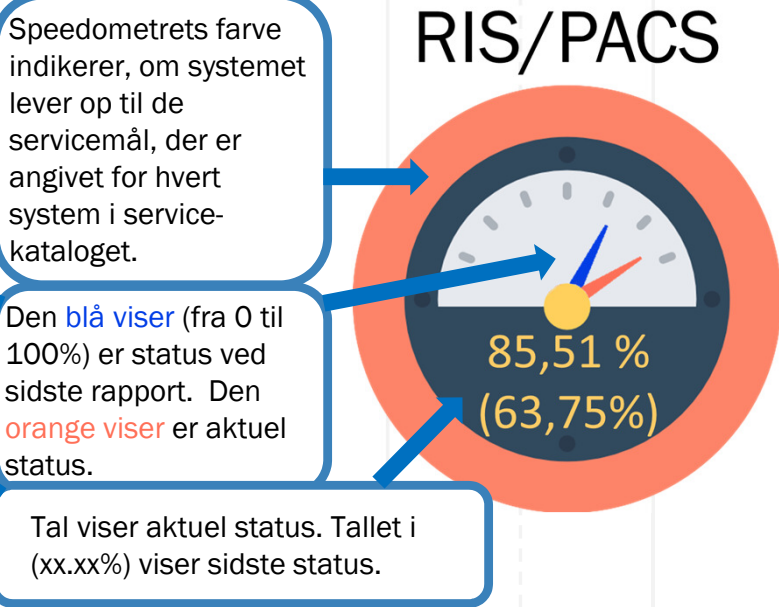

OVERORDNET STATUS FRA Center for IT, Medico og Telefoni PÅ DRIFT OG UDVIKLING

Bilag 2: Læsevejledning

SUPPORT

SYSTEMDRIFT

AKTUELT FRA CIMT

I denne rude vil der være en række nyheder, der vurderes at være interessante for FU og ITA.

PROJEKTER

Grafen viser udviklingen i den overordnede projektportefølje.

- De grønne kører som planlagt.
- De gule afgiver pt., men forventes at komme på plan igen.
- De røde afviger og der arbejdes på en justering af rammerne.

Figuren viser aktuel status og udvikling på en række udvalgte projekter, der har særlig interesse for eksterne modtagere.

Konturens farve angiver aktuel status.

- Grøn: Projektet følger tidsplan og overholder ressourcer
- Gul: Projektet afviger pt. fra rammerne, men det forventes at kunne komme på plan igen.
- Rød: Projektet afviger fra rammerne. Der arbejdes på en justering af enten forventninger eller rammer. Pilen angiver udvikling fra sidste måned.