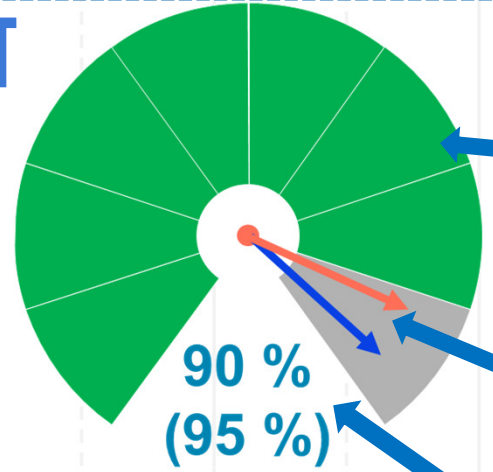

OVERORDNET STATUS FRA Center for IT, Medico og Telefoni PÅ DRIFT OG UDVIKLING

Bilag 2: Læsevejledning

SUPPORT

SYSTEMDRIFT

AKTUELT FRA CIMT

I denne rude vil der være en række nyheder, der vurderes at være interessante for FU og ITA.

PROJEKTER

Grafen viser udviklingen i den overordnede projektportefølje.

- De grønne kører som planlagt.
- De gule afgiver pt., men forventes at komme på plan igen.
- De røde afviger og der arbejdes på en justering af rammerne.

Figuren viser aktuel status og udvikling på en række udvalgte projekter, der har særlig interesse for eksterne modtagere.

Konturens farve angiver aktuel status.

- Grøn: Projektet følger tidsplan og overholder ressourcer
- Gul: Projektet afviger pt. fra rammerne, men det forventes at kunne komme på plan igen.
- Rød: Projektet afviger fra rammerne. Der arbejdes på en justering af enten forventninger eller rammer. Pilen angiver udvikling fra sidste måned.

SAGER