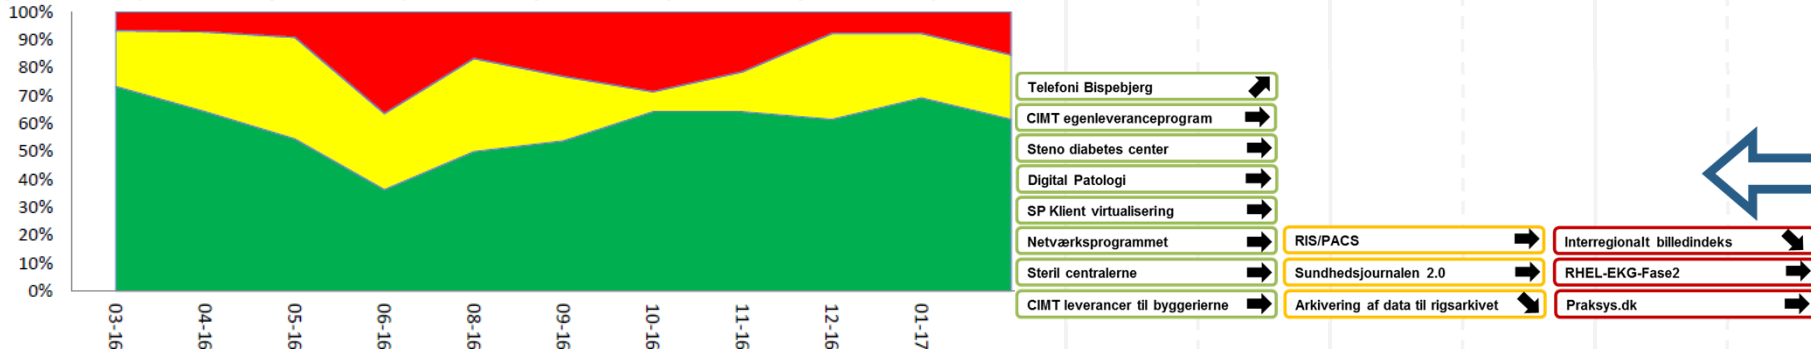

OVERORDNET STATUS FRA Center for IT, Medico og Telefoni PÅ DRIFT OG UDVIKLING

Bilag 2: Læsevejledning

SUPPORT

SYSTEMDRIFT

AKTUELT FRA CIMT

I denne rude vil der være en række nyheder, der vurderes at være interessante for FU og ITA.

PROJEKTER

Grafen viser udviklingen i den overordnede projektportefølje.

- De grønne kører som planlagt.
- De gule afgiver pt., men forventes at komme på plan igen.
- De røde afviger og der arbejdes på en justering af rammerne.

Figuren viser aktuel status og udvikling på en række udvalgte projekter, der har særlig interesse for eksterne modtagere.

Konturens farve angiver aktuel status.

- Grøn: Projektet følger tidsplan og overholder ressourcer
- Gul: Projektet afviger pt. fra rammerne, men det forventes at kunne komme på plan igen.
- Rød: Projektet afviger fra rammerne. Der arbejdes på en justering af enten forventninger eller rammer. Pilen angiver udvikling fra sidste måned.