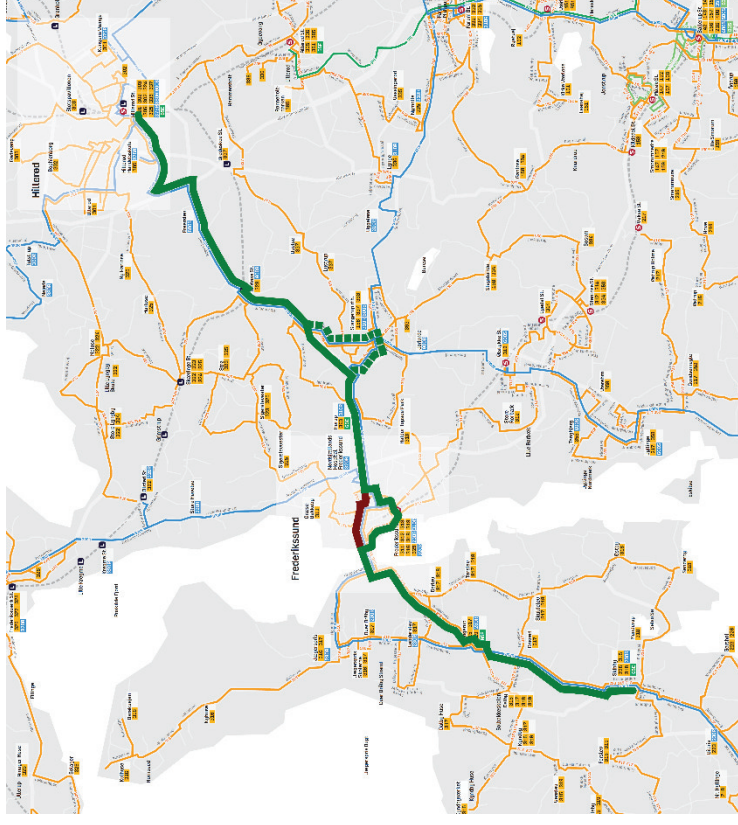

65E forslag

65E	Skibby	Lyngrup	Frederiksund St.	Slangerup Rb.	Hillerød St. (inkl. Teknisk skole)	Slangerup (inkl. Teknisk skole)	Lyngrup	Frederiksund St.	Skibby
Hillerød	05:44	05:50	06:05	06:13	-	06:35	07:17	07:40	A
	06:44	06:50	07:05	07:13	07:18	07:26	07:30	07:53	B
Hverdage ex sommer- og juleferie	07:44	07:50	08:07	08:15	-	08:40	-	-	-
	08:44	08:50	09:05	09:13	-	09:35	-	-	-
	09:44	09:50	10:05	10:13	-	10:32	-	-	-
	10:44	10:50	11:05	11:13	-	11:32	-	-	-
	11:44	11:50	12:05	12:13	-	12:32	-	-	-
	12:44	12:50	13:05	13:13	-	13:32	-	-	-
	13:44	13:50	14:05	14:13	-	14:32	-	-	-
	14:44	14:50	15:05	15:13	-	15:32	-	-	-
	15:44	15:50	16:05	16:13	-	16:32	-	-	-
	16:44	16:50	17:05	17:13	-	17:32	-	-	-
			06:45	07:01	07:09	07:25	07:33		
			07:45	08:01	08:09	08:25	08:33		
			08:45	09:01	09:09	09:25	09:33		
			09:45	10:01	10:09	10:25	10:33		
			10:45	11:01	11:09	11:26	11:34		
			11:45	12:01	12:09	12:26	12:34		
			12:45	13:01	13:11	13:28	13:36		
			13:45	14:03	14:13	14:32	14:40		
			14:45	15:03	15:13	15:32	15:40		
			15:45	16:03	16:13	16:32	16:40		
			16:45	17:01	17:11	17:26	17:34		
			17:45	18:01	18:09	18:24	18:32		

A Erstatte eksisterende ekstratur på 600S.
 B Køres kun på skoledage
 Erstatte ekstratur på 310R og 600S.