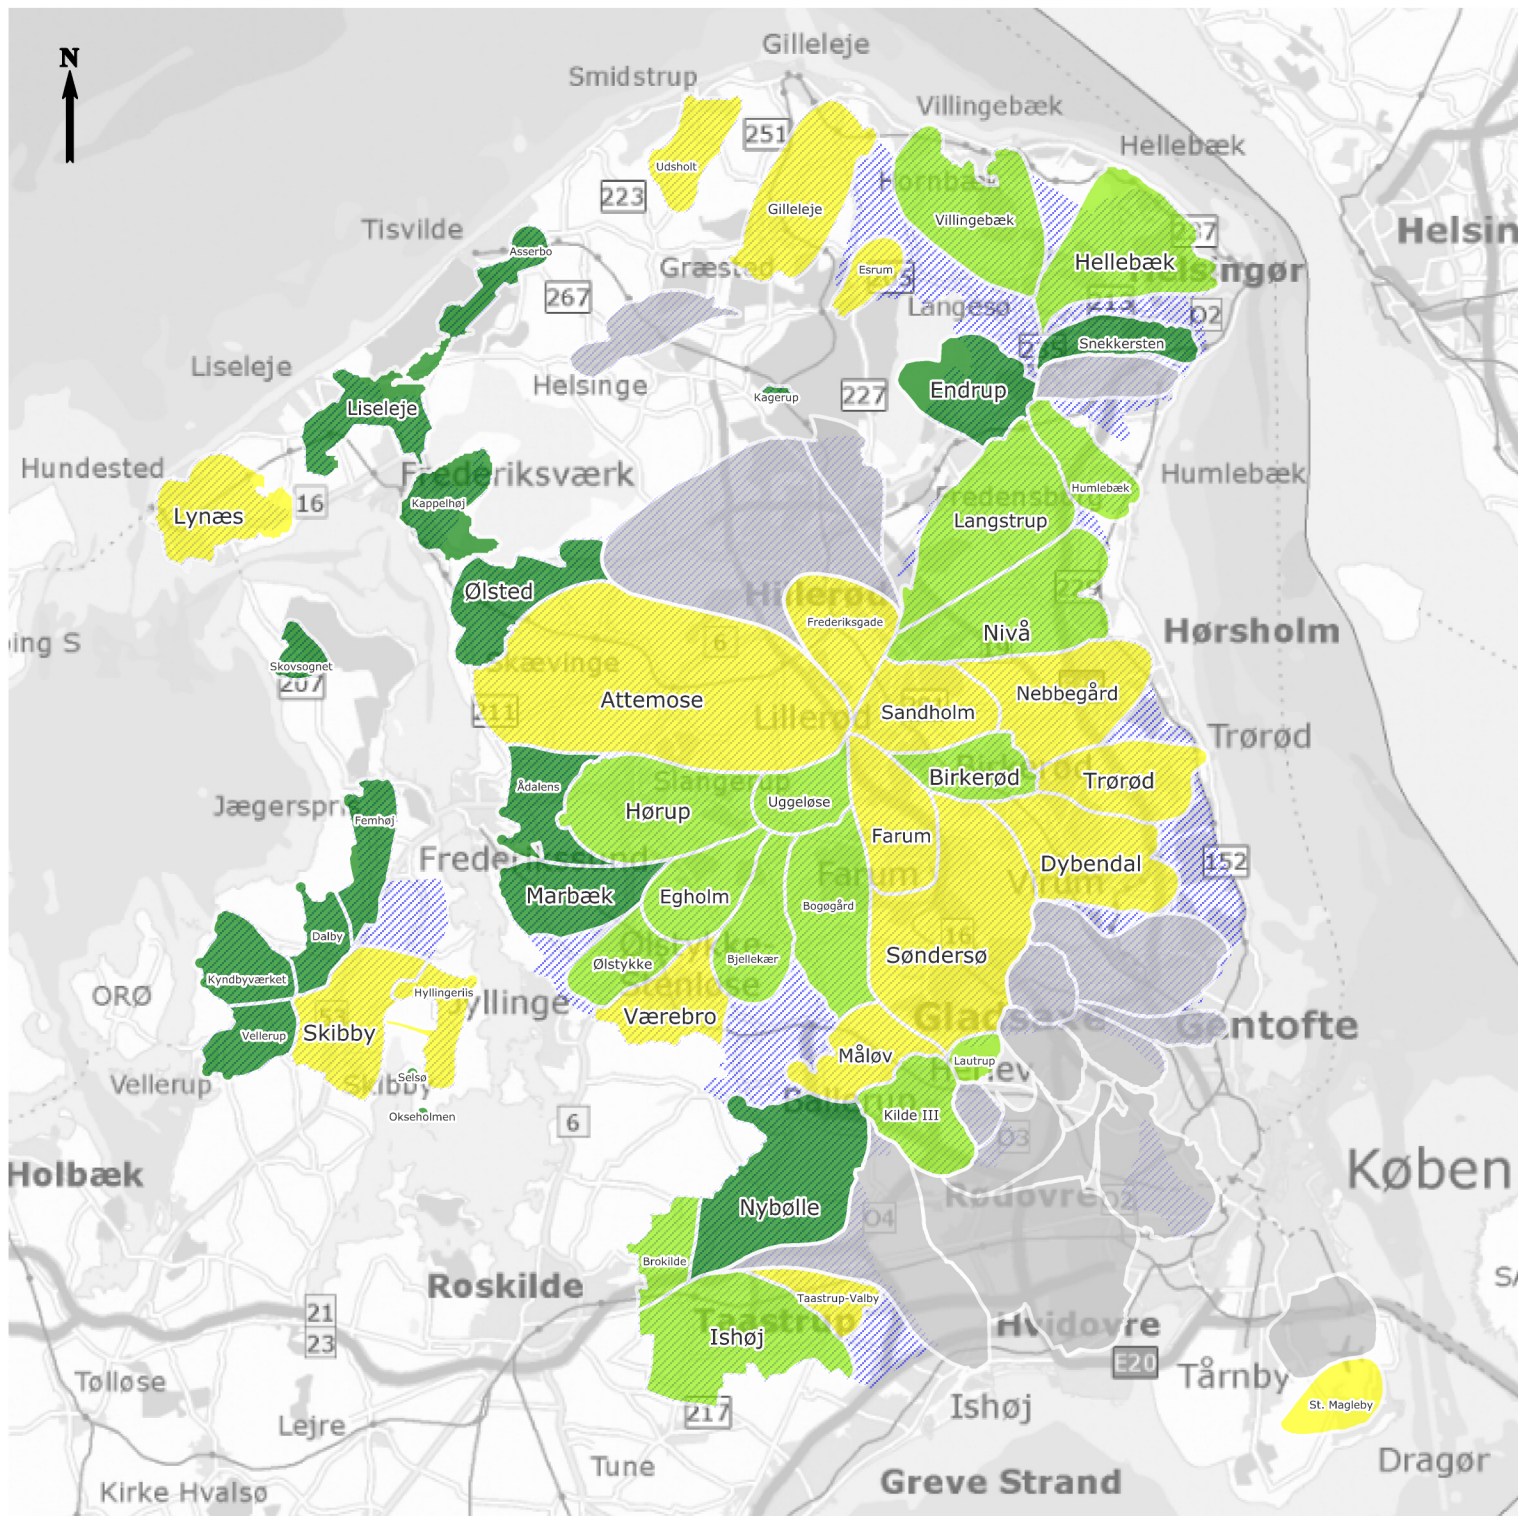

Status på den videregående indsats i jordplanens grundvandsområder

Signaturer:

-  Region Hovedstaden
-  Områder med særlige drikkevandsinteresser
-  Udenfor 80% området

Status på fremdrift

-  Påbegyndt
-  Godt igang
-  Færdig