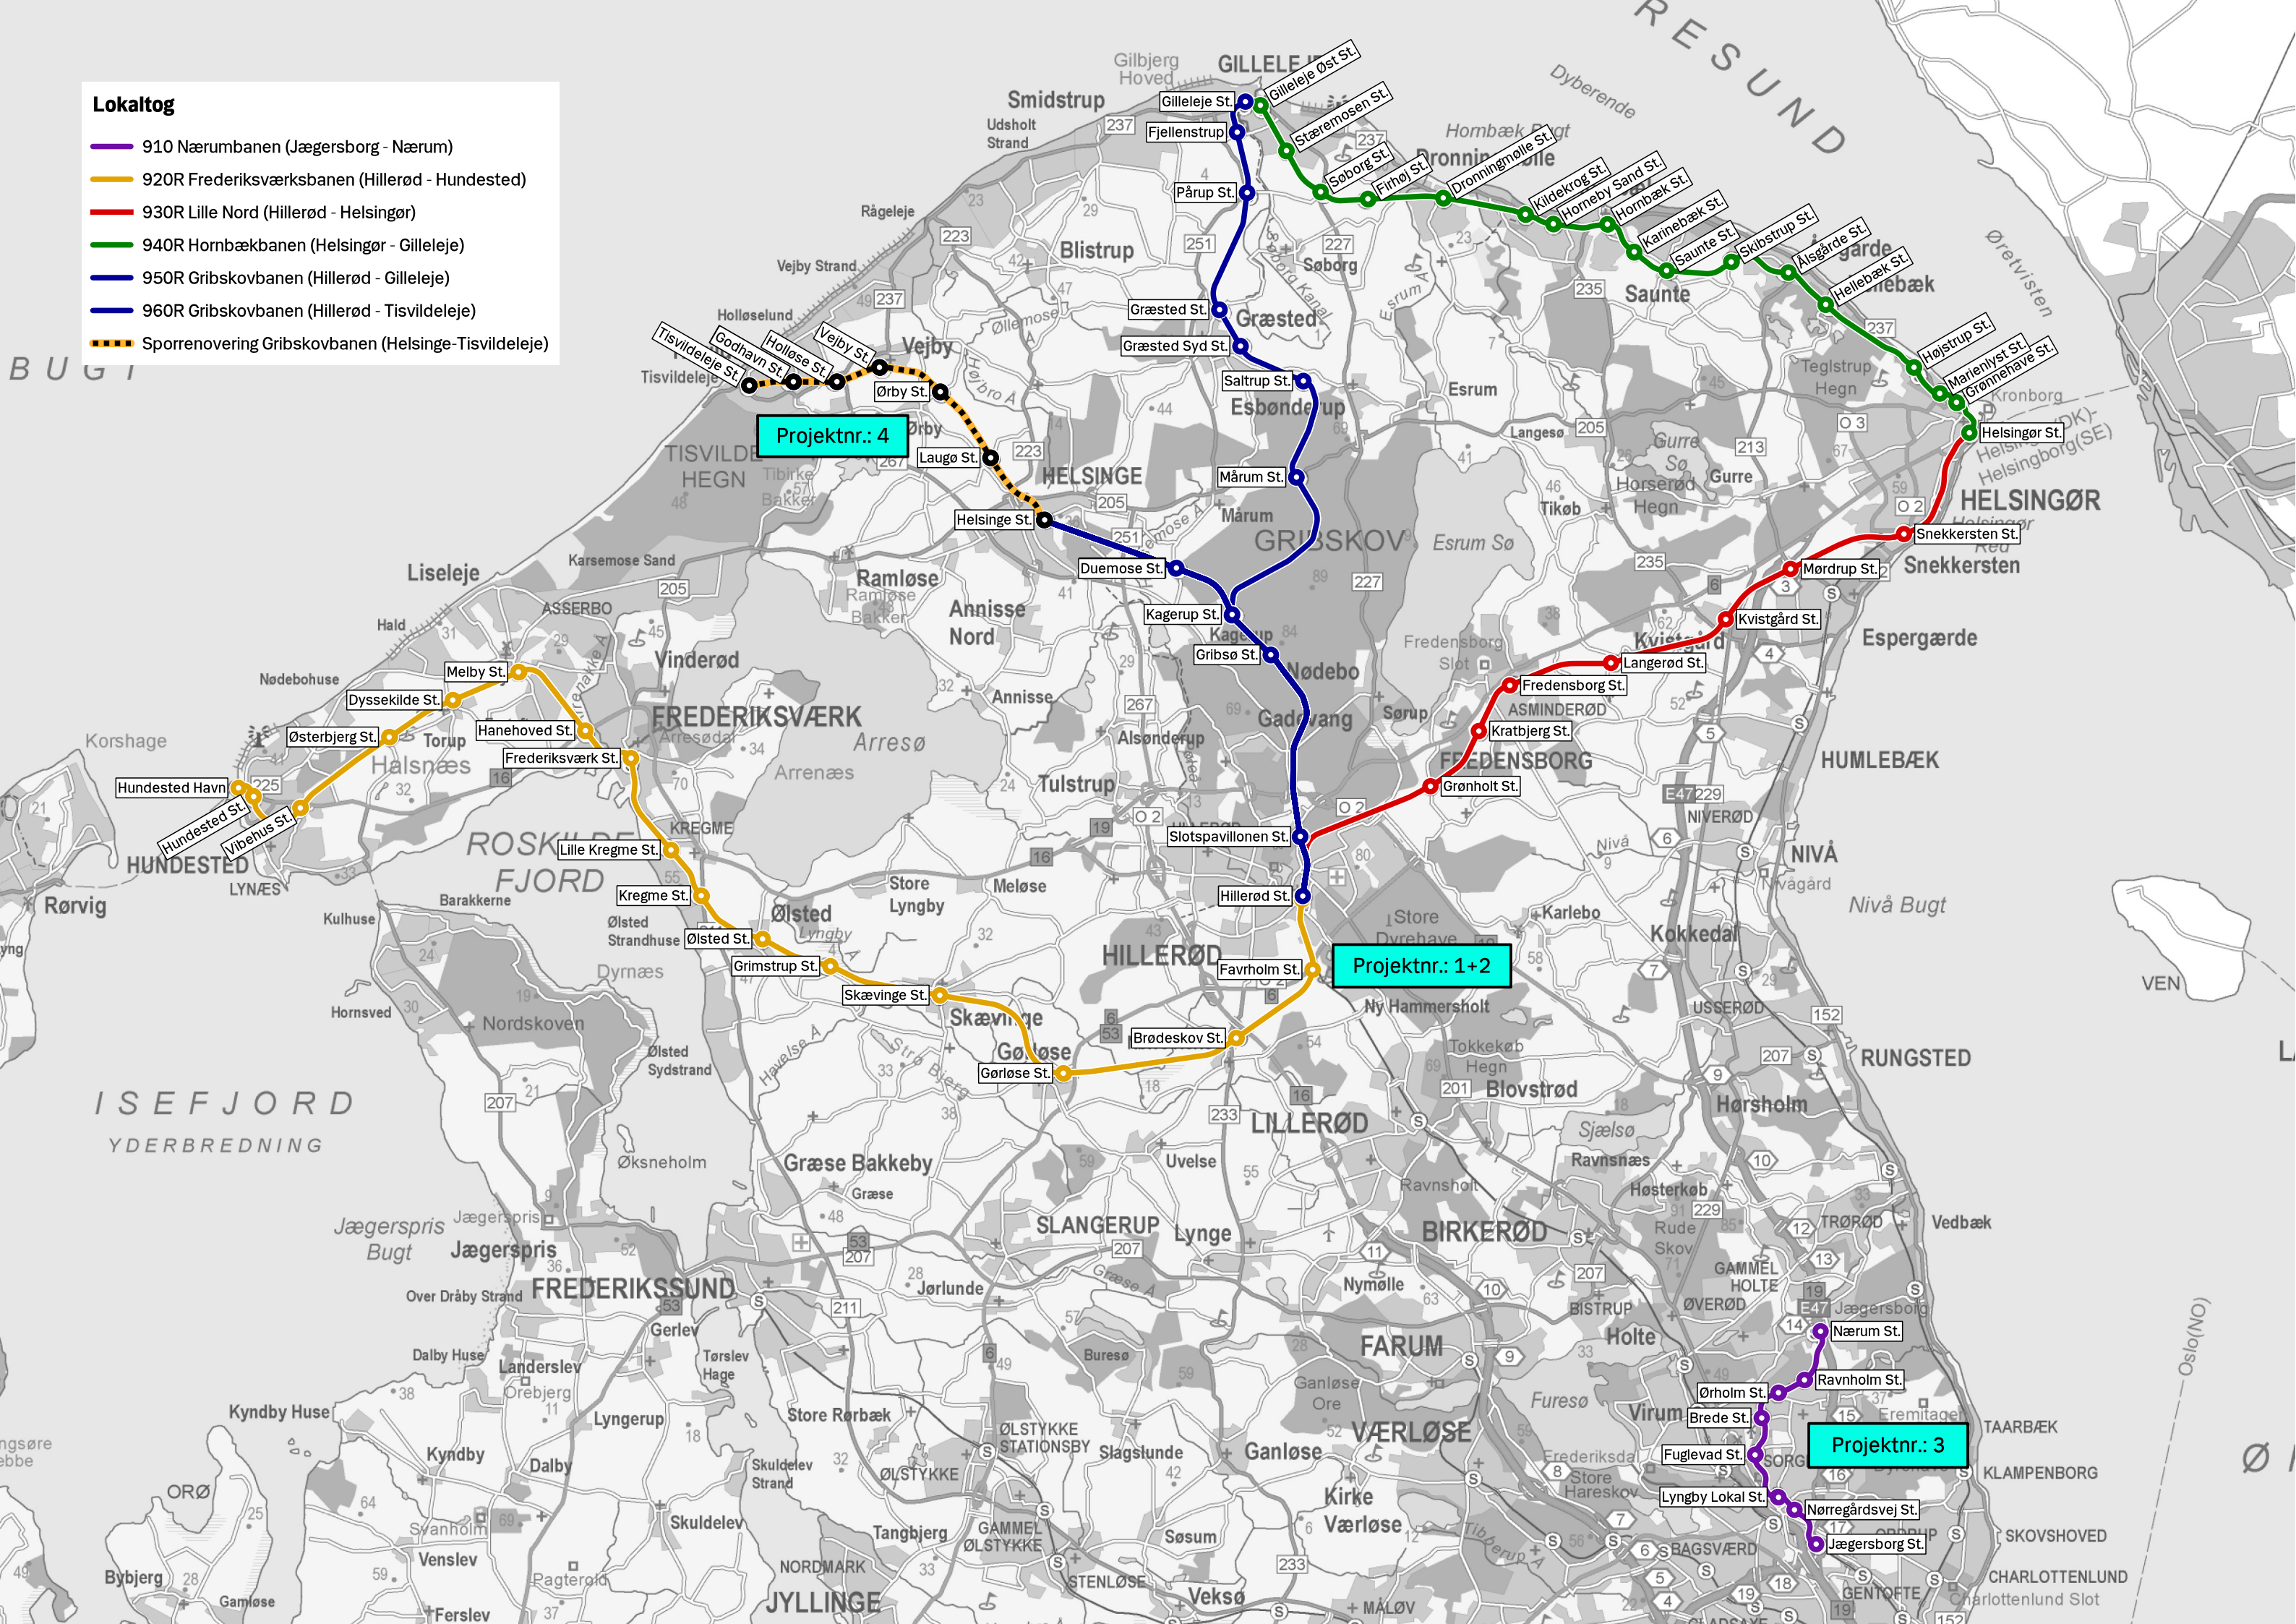

**Lokaltog**

- 910 Nærumbanen (Jægersborg - Nærum)
- 920R Frederiksværksbanen (Hillerød - Hundested)
- 930R Lille Nord (Hillerød - Helsingør)
- 940R Hornbækbanen (Helsingør - Gilleleje)
- 950R Gribskovbanen (Hillerød - Gilleleje)
- 960R Gribskovbanen (Hillerød - Tisvildeleje)
- Sporrenovering Gribskovbanen (Helsingør - Tisvildeleje)

Projekt nr.: 4

Projekt nr.: 1+2

Projekt nr.: 3