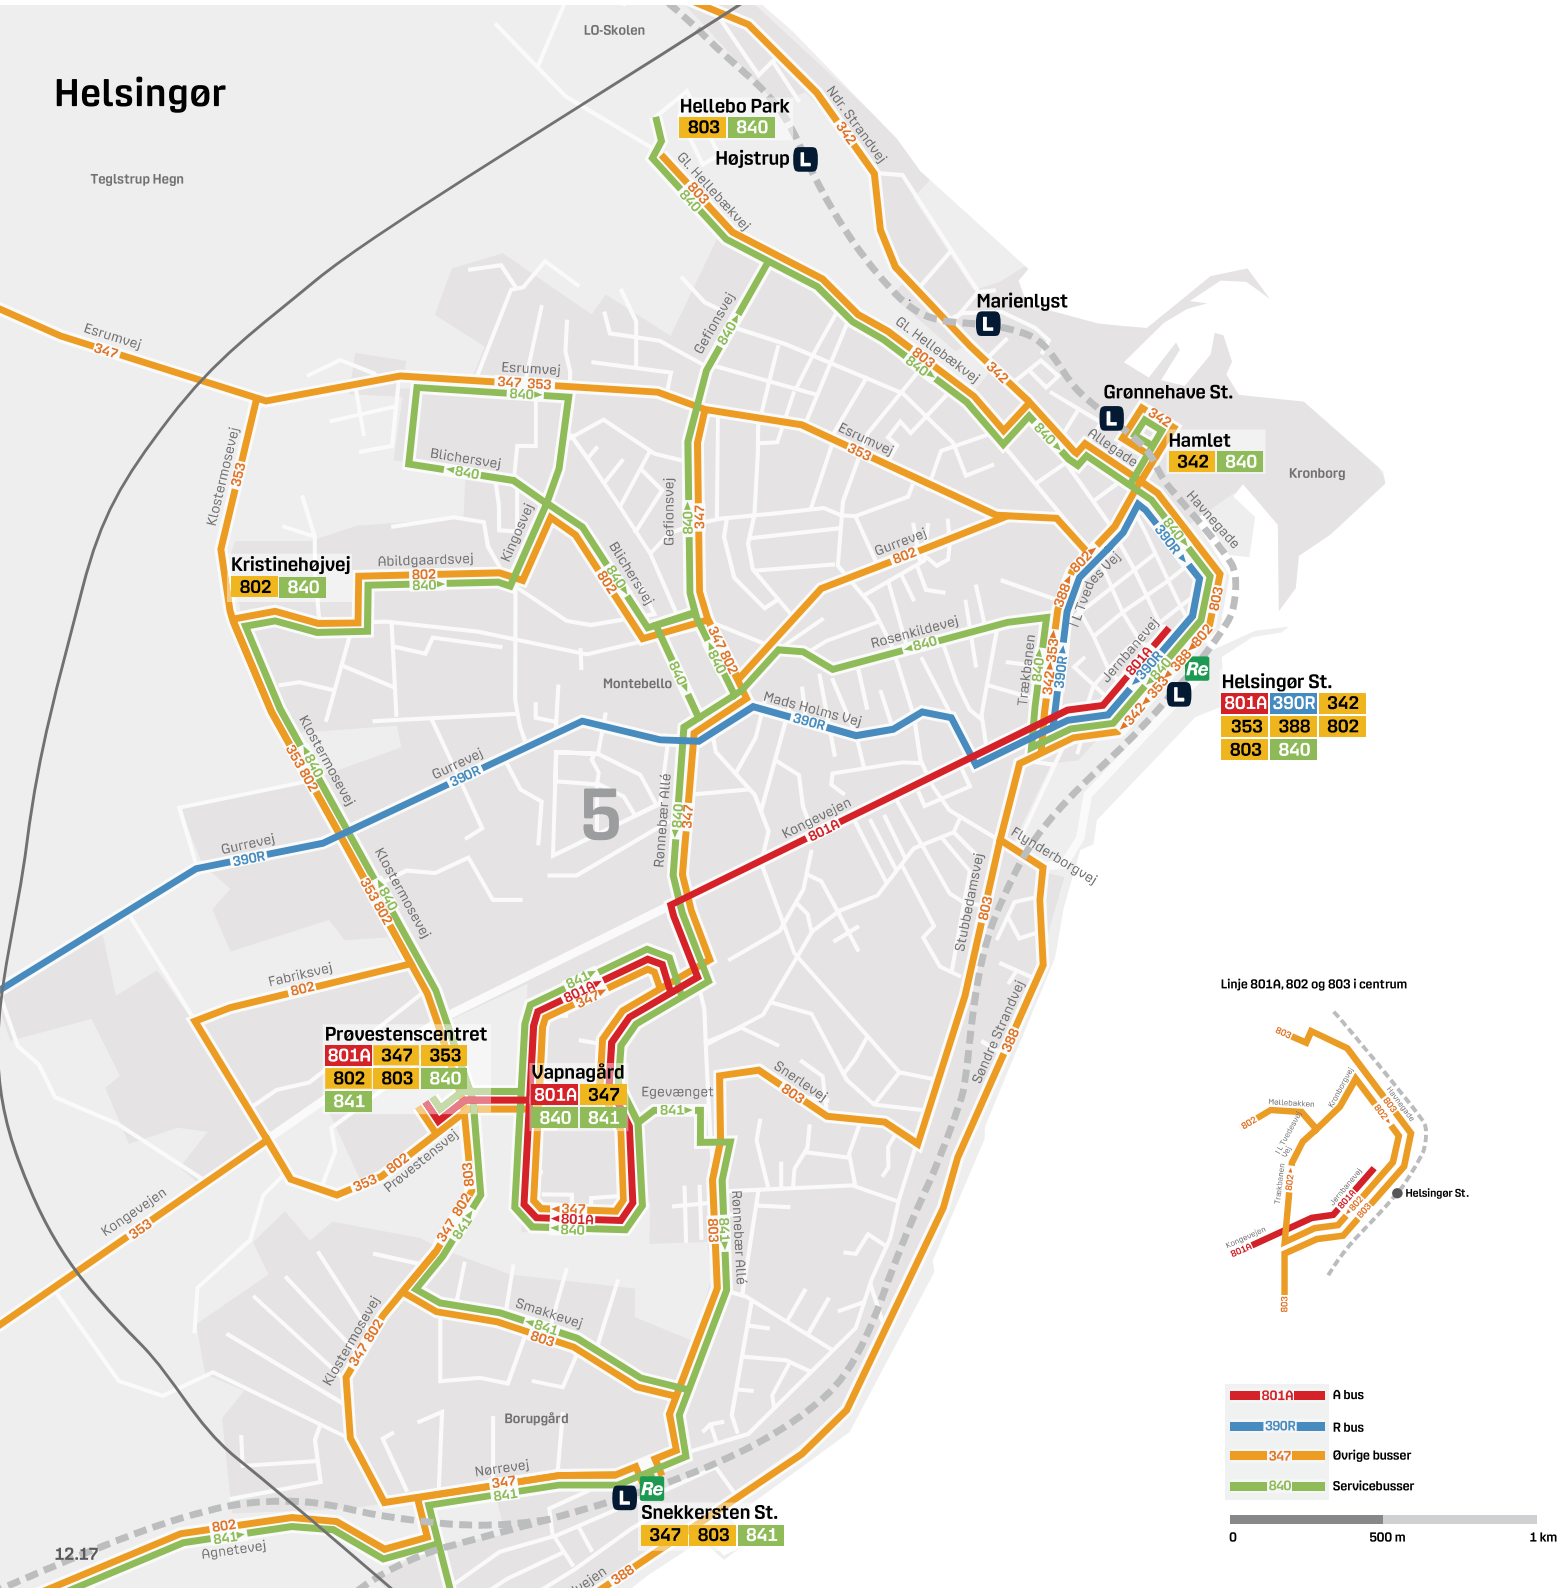

Helsingør

Teglstrup Hegn

LO-Skolen

Hellebo Park

803 840

Højstrup L

Marienlyst

Gronnehave St.

Hamlet

342 840

Kronborg

Kristinehøjvej

802 840

Abildgaardsvej

802 840

Blichersvej

802 840

Montebello

840

Mads Holms Vej

390R

Rosengkildevej

840

Trækkbanen