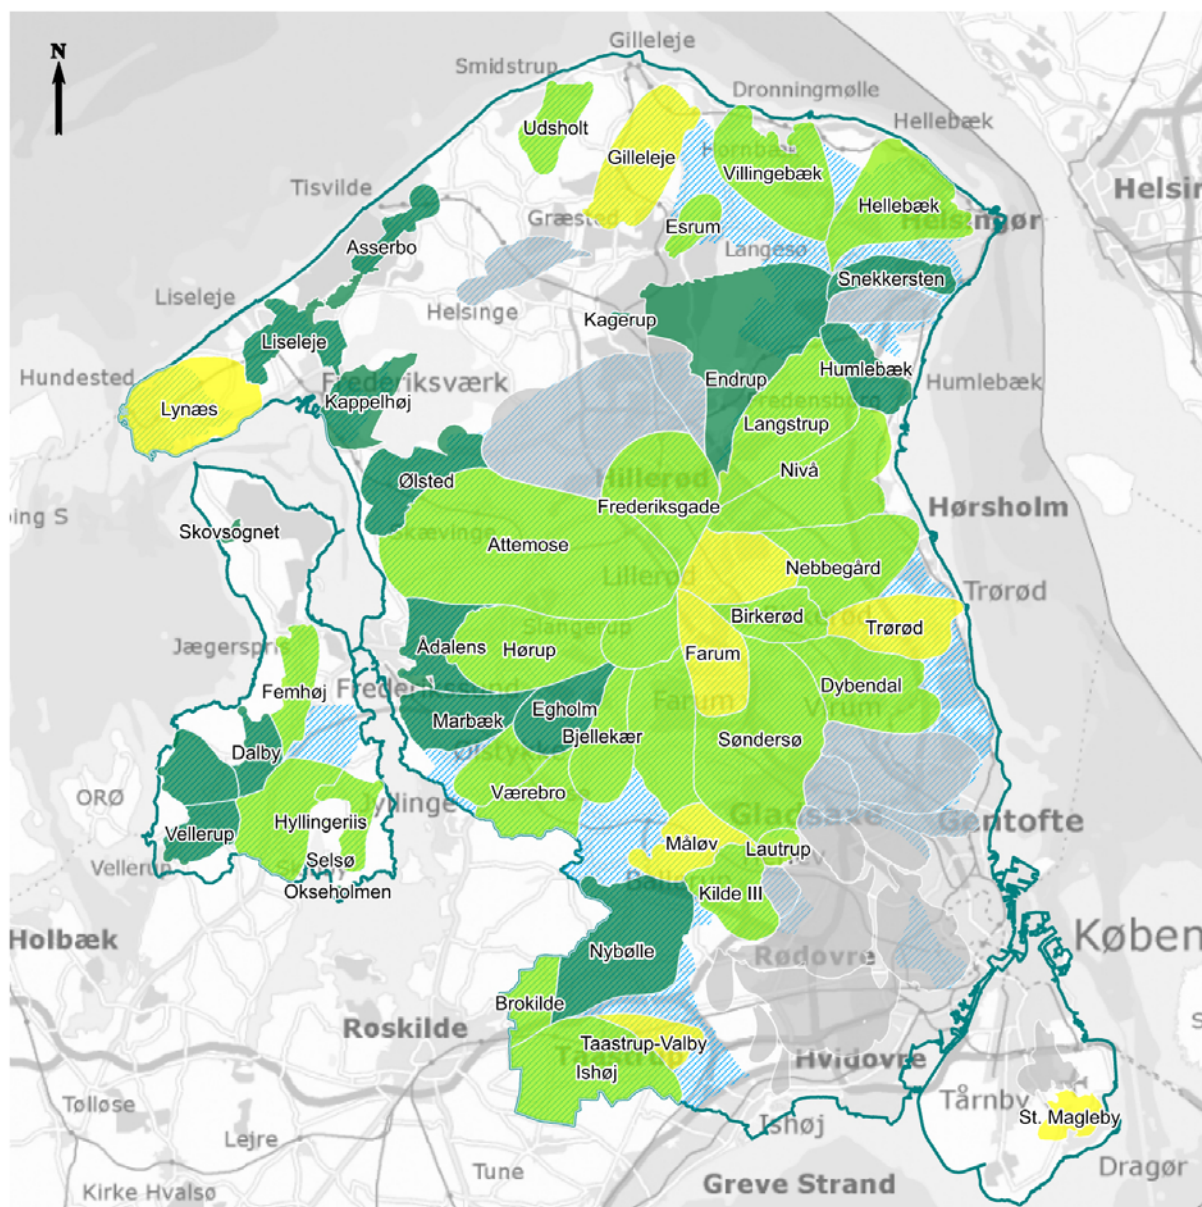

Den gamle Jordplan - Fremdrift

Signaturer:

- Region Hovedstaden
- Områder med Særlige Drikkevandsinteresser

Status på den gamle Jordplan

- Påbegyndt
- Godt igang
- Færdig
- Udenfor 80% området