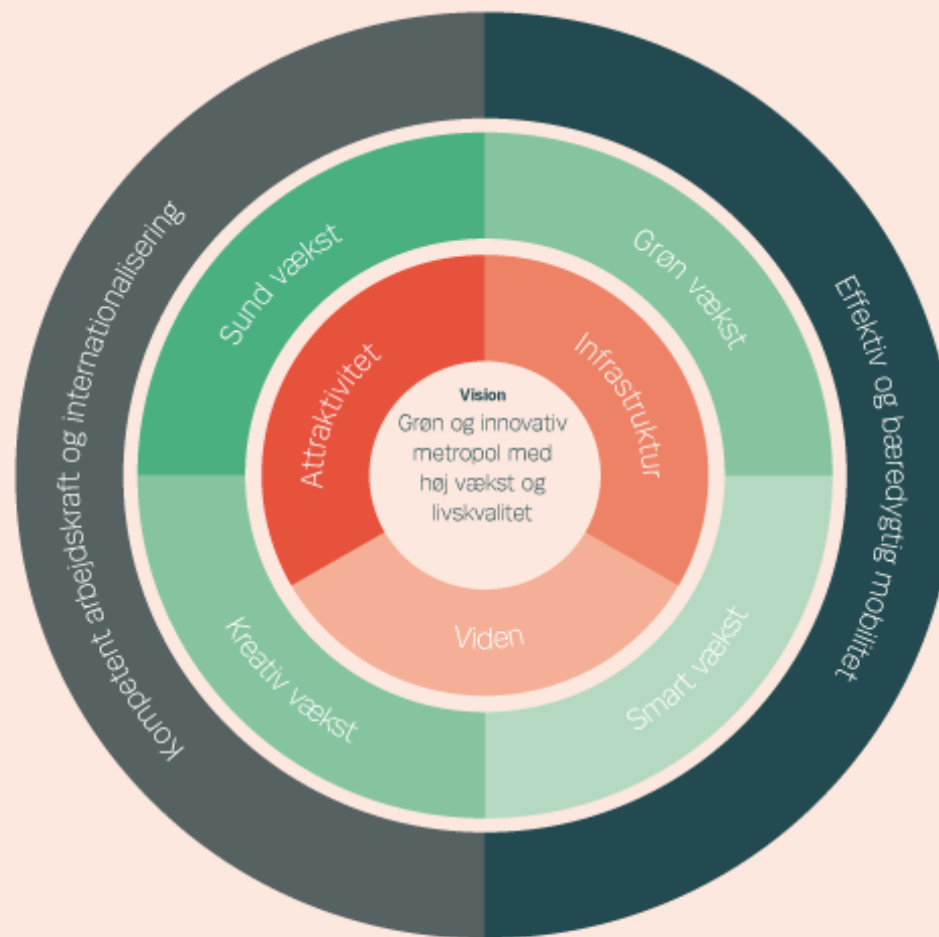

Skydeskive for regionens udvikling

Letbanens og Ringbyens udvikling er et prioriteret initiativ i ReVUS